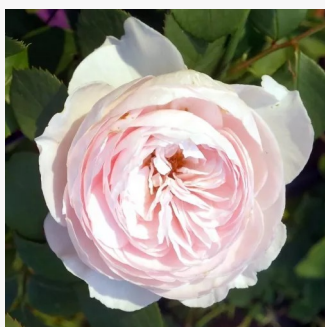

Rosa Herzogin Christiana®

ružová - záhonová ruža - floribunda
60-70 cm
intenzívna vôňa ruží - aróma jablk - aróma jablk
Tim Hermann Kordes