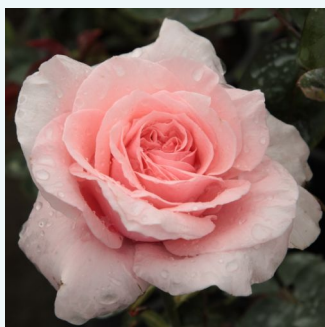

Rosa Marcsika

bledoružová - čajohybrid
90-100 cm
intenzívna vôňa ruží - sad - sad
Márk Gergely