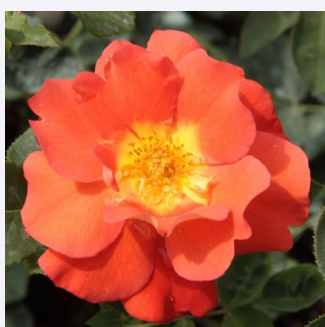

Rosa Lydia®

červenooranžová - parková ruža
180-220 cm
intenzívna vôňa ruží - sladká aróma - sladká aróma
Reimer Kordes