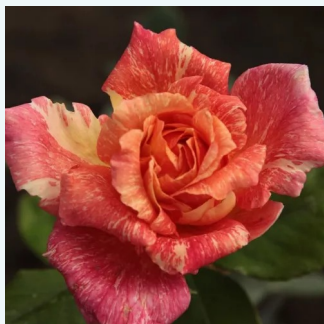

Rosa Mediterranea™

lososovoružová so žltými pásikmi - čajohybrid
50-150 cm
intenzívna vôňa ruží - mango aróma - mango
aróma
Pedro (Pere) Dot