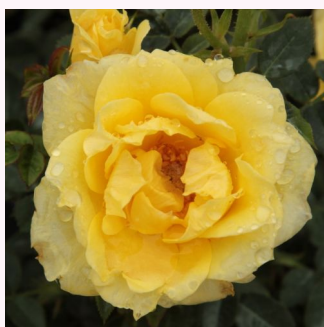

Rosa Flower Power Gold™

žltá - trpasličia, mini ruža
40-50 cm
mierna vôňa ruží - vôňa čaju - vôňa čaju
Gareth Fryer

Rosa Frothy

biely - trpasličia, mini ruža
40-80 cm
mierna vôňa ruží - vôňa - vôňa
Samuel Darragh McGredy IV.