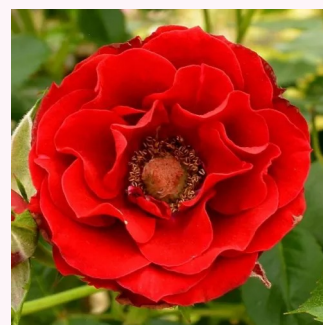

Rosa Roma™

bordová - trpasličia, mini ruža
30-60 cm
mierna vôňa ruží - vôňa - vôňa
NIRP International