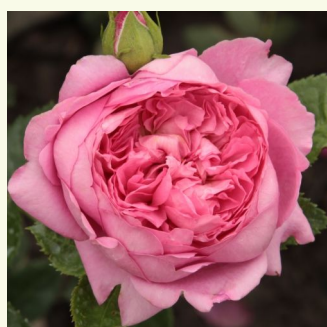

Rosa Chantal Mérieux™

ružová - nostalgická ruža
80-100 cm
intenzívna vôňa ruží - vôňa čaju - vôňa čaju
Dominique Massad