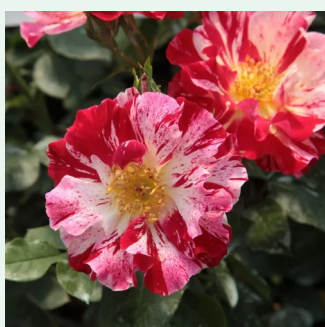

Rosa Fourth of July™

bordová - biela - climber, popínavá ruža
100-400 cm
mierna vôňa ruží - kyslá aróma - kyslá aróma
Tom Carruth