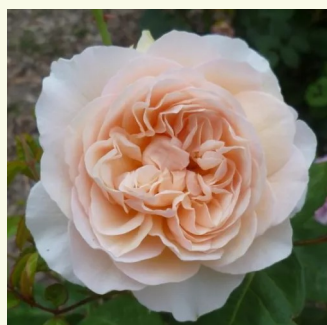

Rosa Ausgold

tmavožltá - anglická ruža
120-150 cm
intenzívna vôňa ruží - vôňa - vôňa
David Austin

Rosa Ausjo

žltá - anglická ruža
90-120 cm
intenzívna vôňa ruží - údolie - údolie
David Austin

Rosa Ausjolly

broskyňovoruzová - anglická ruža
80-90 cm
stredne intenzívna vôňa ruží - vanilka - vanilka
David Austin

Rosa Ausleap

žltá - anglická ruža
100-150 cm
intenzívna vôňa ruží - damascus - damascus
David Austin