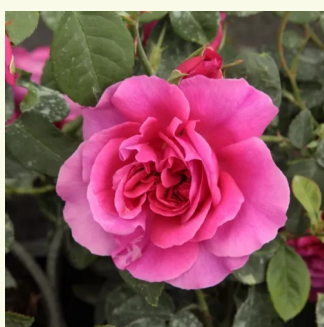

Rosa The Dark Lady

tmavobordová - anglická ruža
100-120 cm
mierna vôňa ruží - mango aróma - mango aróma
David Austin