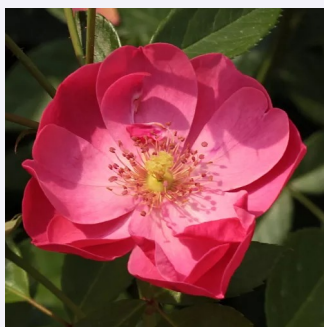

Rosa Angela®

ružová - parková ruža
100-150 cm
intenzívna vôňa ruží - škorica - škorica
Reimer Kordes