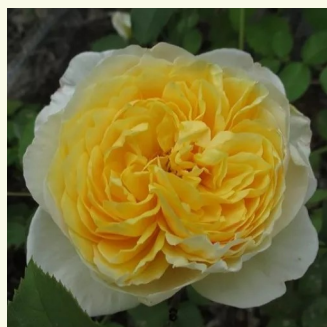

Rosa Charlotte

žltá - anglická ruža
90-185 cm
mierna vôňa ruží - klinčeková aróma - klinčeková aróma
David Austin