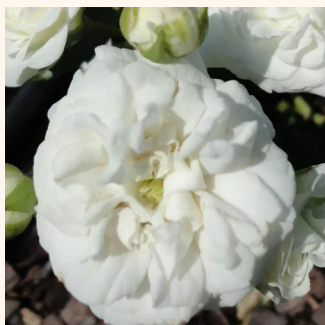

ružová - biela - pôdopokryvná ruža
50-60 cm
mierna vôňa ruží - vôňa - vôňa
PhenoGeno Roses

Rosa Hello®

červený - pôdopokryvná ruža
50-60 cm
bez vône -
Alain Antoine Meilland

Rosa Icy Drift®

biely - pôdopokryvná ruža
30-40 cm
bez vône -
Alain Meilland