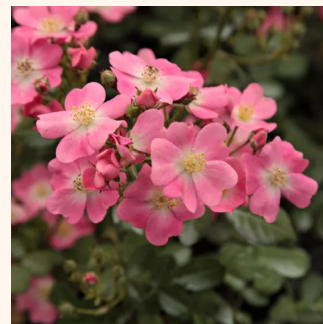

Rosa Budai Lina emléke

ružová - pôdopokryvná ruža
10-50 cm
bez vône -
Győry Szilveszter