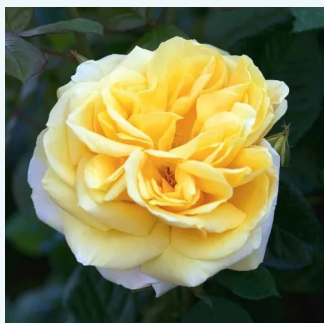

Rosa Michelangelo®

žltá - čajohybrid
120-130 cm
stredne intenzívna vôňa ruží - pižmo - pižmo
Alain Meilland