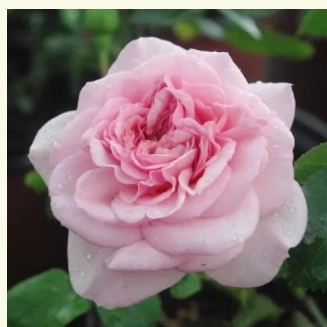

Rosa Charlotte

žltá - anglická ruža
90-185 cm
mierna vôňa ruží - klinčeková aróma - klinčeková aróma
David Austin

Rosa Claudia Cardinale™

žltá - nostalgická ruža
150-250 cm
intenzívna vôňa ruží - broskyňová aróma - broskyňová aróma
Dominique Massad

Rosa Crocus Rose

biela - anglická ruža
90-120 cm
mierna vôňa ruží - malina - malina
David Austin

Rosa Diadal™

bledoružová - nostalgická ruža
100-150 cm
mierna vôňa ruží - aróma jablk - aróma jablk
-

Rosa Eglantyne