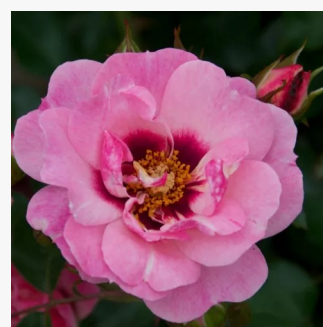

Rosa Edouard Guillot™

lososová - záhonová ruža - floribunda
75-90 cm
bez vône -
Dominique Massad

Rosa Eisprinzessin®

biely - záhonová ruža - floribunda
60-90 cm
bez vône -
W. Kordes' Söhne®

Rosa Esther Queen of Persia™