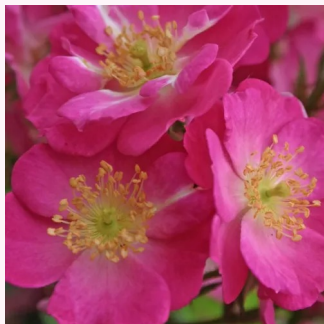

Rosa Libán

požiarne červený - trpasličia, mini ruža
50-60 cm
bez vône -
Márk Gergely

Rosa Little Sunset®

žltá - trpasličia, mini ruža
25-40 cm
bez vône -
W. Kordes & Sons

Rosa Lollipop™

karmínová - trpasličia, mini ruža
20-40 cm
mierna vôňa ruží - vôňa divokej ruže - vôňa
divokej ruže
Ralph S. Moore