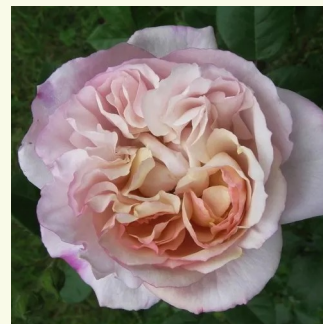

Rosa Evelyn

viac odtieňov marhuľovej farby - anglická ruža
100-150 cm
intenzívna vôňa ruží - klinčeková aróma -
klinčeková aróma
David Austin

Rosa Felidáé™

žltá - nostalgická ruža
100-120 cm
intenzívna vôňa ruží - aróma jablák - aróma jablák
Heinrich Schultheis

Rosa Georges Denjean™

žltá - nostalgická ruža
80-100 cm
intenzívna vôňa ruží - aróma centra - aróma
centra
Dominique Massad

Rosa Griselis™

bledo fialová - nostalgická ruža
80-110 cm
mierna vôňa ruží - malina - malina
Dominique Massad