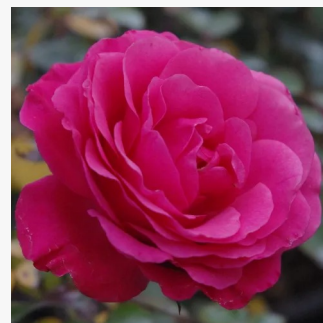

Rosa Tom Tom™

silná ružová - záhonová ruža - floribunda
60-100 cm
mierna vôňa ruží - pižmo - pižmo
E.J. Lindquist