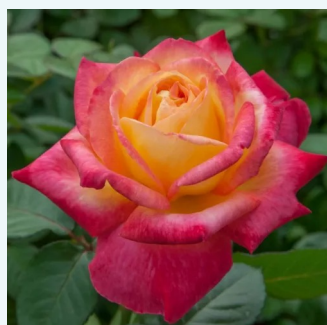

Rosa Pullman Orient Express®

žltá - čajohybrid
80-90 cm
mierna vôňa ruží - jahodový - jahodový
Ping Lim; Jerry F. Twomey