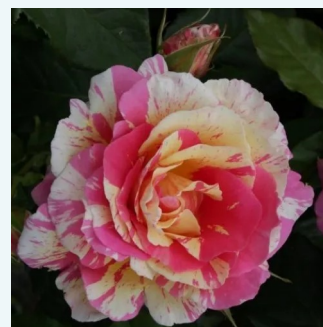

Rosa Claude Monet™

višňovočervená - čajohybrid
90-100 cm
mierna vôňa ruží - škorica - škorica
Jack E. Christensen