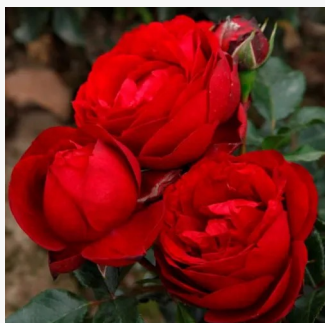

Rosa Till Eulenspiegel®

červený - záhonová ruža - floribunda
60-90 cm
mierna vôňa ruží - pižmo - pižmo
W. Kordes & Sons