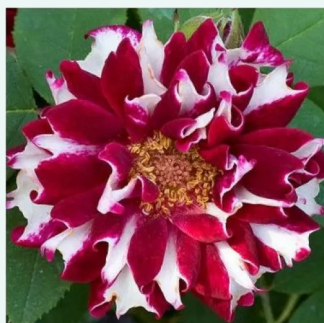

Rosa Président de Sèze

ružová s bielym okrajom - gallica ruža
120-150 cm
mierna vôňa ruží - mango aróma - mango aróma
Mme. Hébert

Rosa Queen of Bourbons

viac odtieňov ružovej farby - bourbonská ruža
180-400 cm
intenzívna vôňa ruží - vanilka - vanilka
Mauget

Rosa Reine des Violettes

tmavofialová - ruža perpetual hybrid
120-240 cm
intenzívna vôňa ruží - jahodový - jahodový
Mille-Mallet

Rosa Roger Lambelin

červená s bielym okrajom - ruža perpetual hybrid
90-150 cm
intenzívna vôňa ruží - sad - sad
Marie-Louise (aka Widow, Vve) Schwartz