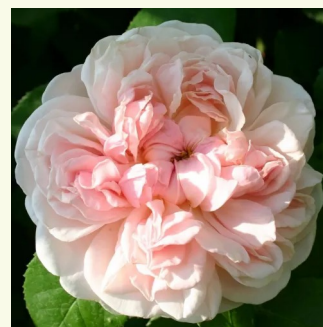

Rosa Ausmary

ružová - anglická ruža
120-150 cm
intenzívna vôňa ruží - marhuľa - marhuľa
David Austin

Rosa Ausmas

zlatožltá - anglická ruža
150-300 cm
intenzívna vôňa ruží - škorica - škorica
David Austin

Rosa Ausorts

bledoružová - anglická ruža
150-360 cm
mierna vôňa ruží - údolie - údolie
David Austin

Rosa Ausreef

bledoružová - anglická ruža
90-150 cm
mierna vôňa ruží - aróma korenia - aróma korenia
David Austin

Rosa Ausvelvet

bordová - anglická ruža
75-120 cm
intenzívna vôňa ruží - vôňa čaju - vôňa čaju
David Austin

Rosa Auswith

bledoružová - anglická ruža
90-150 cm
stredne intenzívna vôňa ruží - aróma grapefruitu -
aróma grapefruitu
David Austin