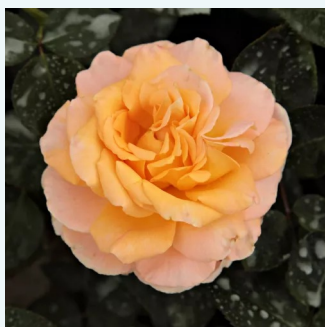

Rosa Sárga-Piros

žltá - čajohybrid
80-100 cm
stredne intenzívna vôňa ruží - aróma jablk -
aróma jablk
-

Rosa Sasad

karminovočervená - čajohybrid
80-120 cm
stredne intenzívna vôňa ruží - aróma korenia -
aróma korenia
Márk Gergely