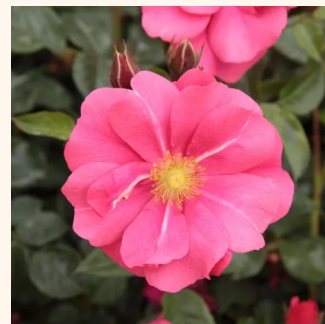

Rosa Vanity

tmavoružová-cyklámenová - pôdopokryvná ruža
30-50 cm
stredne intenzívna vôňa ruží - vôňa - vôňa
Joseph Hardwick Pemberton