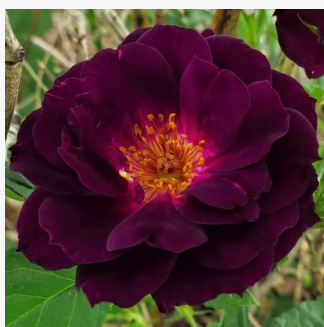

Rosa Wekfabpur

fialová - záhonová ruža - floribunda
60-80 cm
intenzívna vôňa ruží - sad - sad
Tom Carruth