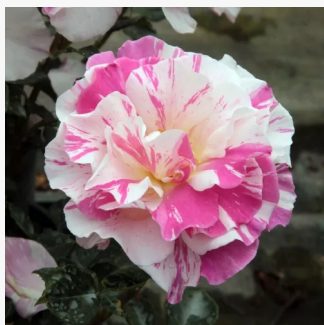

Rosa Berlingot™

biela s ružovými pásikmi - záhonová ruža -
floribunda
90-100 cm
intenzívna vôňa ruží - klinčeková aróma -
klinčeková aróma
Francois Dorieux II.