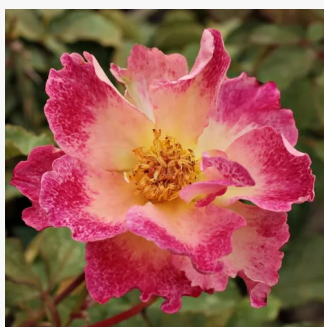

Rosa Alfred Manessier™

zlatožltá s bordovým nádychom - záhonová ruža
- grandiflora
90-120 cm
intenzívna vôňa ruží - vôňa - vôňa
Dominique Massad