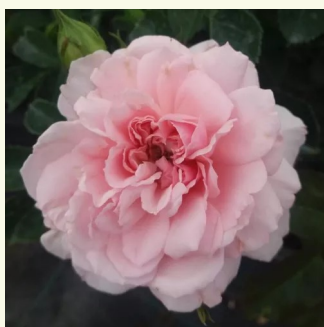

Rosa Blush™ Winterjewel®

bledoružová - nostalgická ruža
80-90 cm
mierna vôňa ruží - sladká aróma - sladká aróma
PhenoGeno Roses