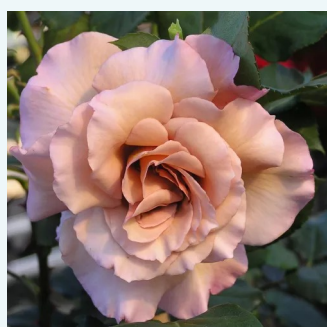

Rosa Chocolate Rose™

oranžovo - hnedá - čajohybrid
60-100 cm
mierna vôňa ruží - klinčeková aróma - klinčeková aróma
William E. Tysterman