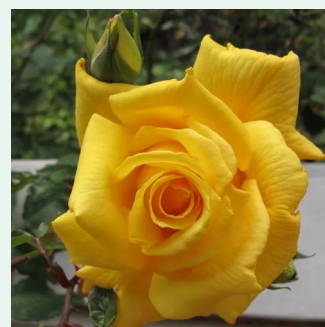

Rosa Royal Gold

zlatožltá - climber, popínavá ruža
280-320 cm
stredne intenzívna vôňa ruží - damascus -
damascus
Dennison Harlow Morey