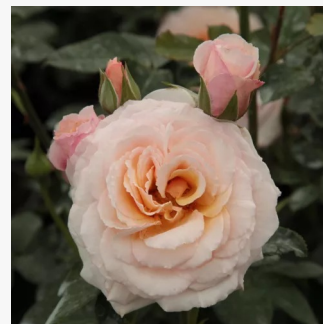

Rosa Pacific™

žltá - záhonová ruža - grandiflora - floribunda
90-100 cm
mierna vôňa ruží - škorica - škorica
PhenoGeno Roses