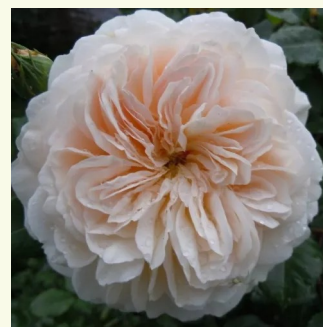

Rosa Chapeau de Mireille™

bledožltá - nostalgická ruža
80-110 cm
mierna vôňa ruží - vanilka - vanilka
Dominique Massad

Rosa Charles Rennie Mackintosh

ružová - anglická ruža
90-150 cm
mierna vôňa ruží - vôňa divokej ruže - vôňa
divokej ruže
David Austin

Rosa Charlotte

žltá - anglická ruža
90-185 cm
mierna vôňa ruží - klinčeková aróma - klinčeková aróma
David Austin

Rosa Claudia Cardinale™

žltá - nostalgická ruža
150-250 cm
intenzívna vôňa ruží - broskyňová aróma - broskyňová aróma
Dominique Massad

Rosa Crocus Rose

biela - anglická ruža
90-120 cm
mierna vôňa ruží - malina - malina
David Austin

Rosa Diadal™

bledoružová - nostalgická ruža
100-150 cm
mierna vôňa ruží - aróma jablk - aróma jablk
-

Rosa Eglantyne