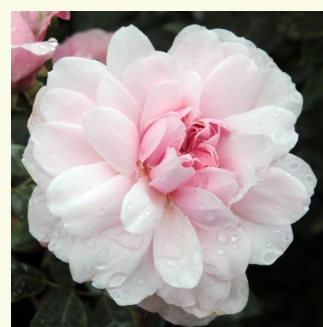

Rosa Ausmary

ružová - anglická ruža
120-150 cm
intenzívna vôňa ruží - marhuľa - marhuľa
David Austin

Rosa Ausmas

zlatožltá - anglická ruža
150-300 cm
intenzívna vôňa ruží - škorica - škorica
David Austin