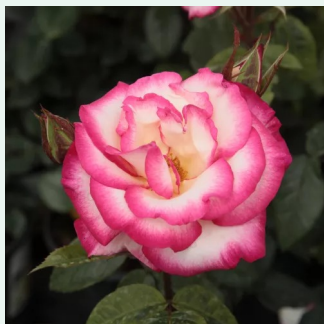

Rosa Harlekin®

biela s cyklámenovým okrajom - climber,
popínavá ruža
280-320 cm
stredne intenzívna vôňa ruží - pižmo - pižmo
Reimer Kordes