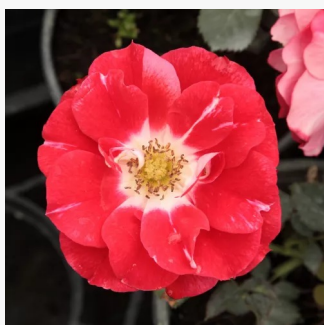

Rosa Picasso™

bledoružový okraj s červeným alebo
tmavoružovým vnútrom a bielym stredom -
záhonová ruža - floribunda
60-75 cm
bez vône -
Samuel Darragh McGredy IV.