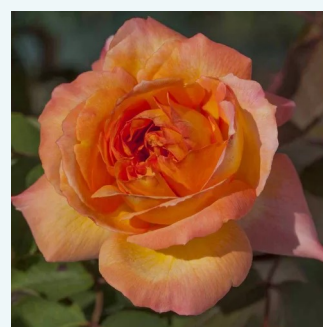

Rosa René Gosciny®

oranžová - ružová - čajohybrid
60-80 cm
intenzívna vôňa ruží - broskyňová aróma - broskyňová aróma
Alain Antoine Meilland