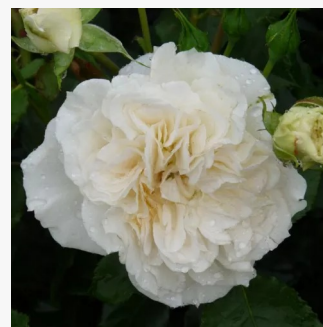

Rosa Persian Sun™

oranžová - záhonová ruža - floribunda
60-70 cm
mierna vôňa ruží - broskyňová aróma -
broskyňová aróma
Martin Vissers

Rosa Petticoat®

biely - záhonová ruža - floribunda
80-120 cm
mierna vôňa ruží - aróma jablík - aróma jablík
Tim Hermann Kordes