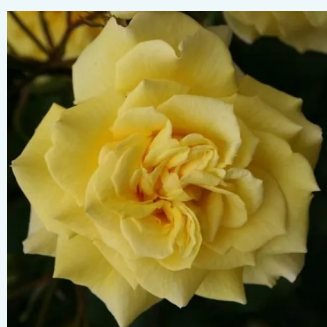

Rosa Sterntaler®

žltá - čajohybrid
90-150 cm
mierna vôňa ruží - citrónová príchuť - citrónová
príchuť
W. Kordes & Sons