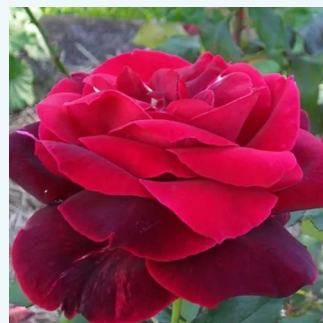

Rosa Mister Lincoln

karminovočervená - čajohybrid
70-150 cm
intenzívna vôňa ruží - aróma centra - aróma
centra
Herb Swim, O. L. Weeks