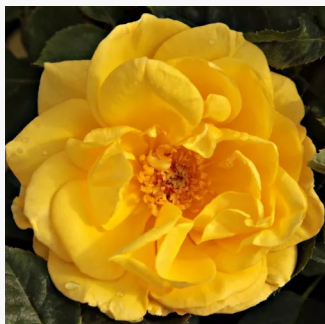

Rosa Goldbeet

tmavožltá - záhonová ruža - floribunda
120-150 cm
bez vône -
Werner Noack