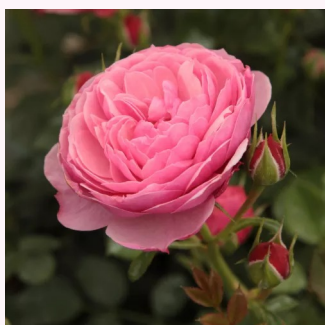

Rosa Popcorn

biely - trpasličia, mini ruža
25-50 cm
intenzívna vôňa ruží - jahodový - jahodový
Dr. Dennison H. Morey

Rosa Portofino™

ružová - trpasličia, mini ruža
40-60 cm
mierna vôňa ruží - vanilka - vanilka
Michel Adam