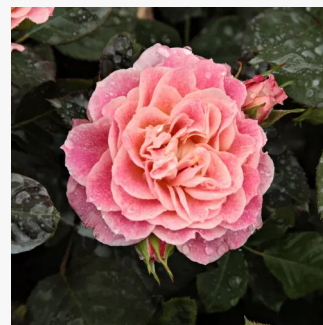

Rosa Michelle Bedrossian™

bledočervená so žltým nádychom - záhonová
ruža - grandiflora - floribunda
90-120 cm
bez vône -
Dominique Massad