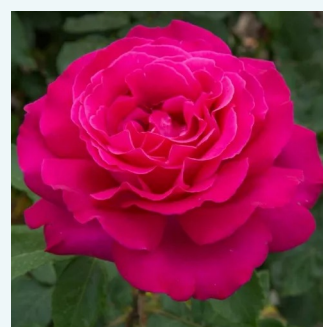

Rosa Velasquez®

ružová - čajohybrid
90-120 cm
intenzívna vôňa ruží - škorica - škorica
Alain Meilland