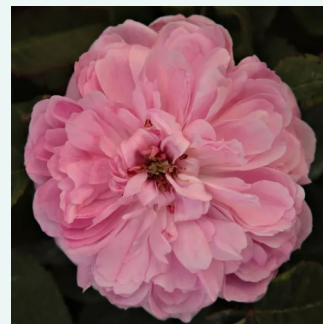

Rosa Honorine de Brabant

bledoružová s fialovými pásikmi - bourbonská ruža
160-180 cm
intenzívna vôňa ruží - vôňa - vôňa
Rémi Tanne

Rosa Indigo

fialová - ružová - portlandská ruža
90-120 cm
intenzívna vôňa ruží - vanilka - vanilka
Jean Laffay

Rosa Ispahan

ružová - ruža damascénska
120-180 cm
intenzívna vôňa ruží - aróma jablk - aróma jablk

Rosa Jacques Cartier

bledoružová - ruža perpetual hybrid
90-150 cm
intenzívna vôňa ruží - fialová aróma - fialová aróma
Jean Desprez