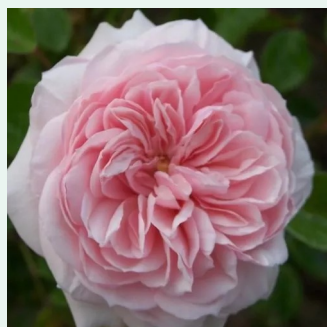

Rosa Auscanary

žltá - climber, popínavá ruža
300-400 cm
mierna vôňa ruží - škorica - škorica
David Austin

Rosa Awakening™

bledoružová - climber, popínavá ruža
200-400 cm
intenzívna vôňa ruží - aróma centra - aróma
centra
Jan Böhm