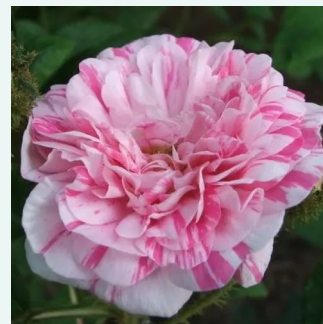

Rosa Madame Moreau

bordová - biela - moss ruža
100-120 cm
intenzívna vôňa ruží - damascus - damascus
Robert and Moreau