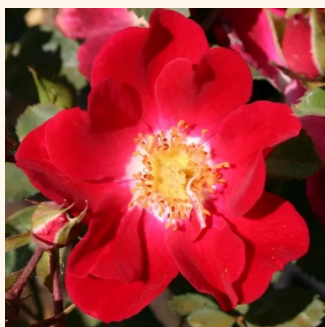

Rosa Sommerabend®

červený - pôdopokryvná ruža
30-50 cm
bez vône -
W. Kordes & Sons