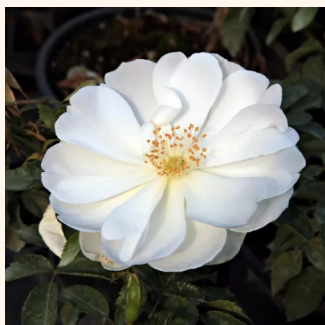

ružová - pôdopokryvná ruža
60-70 cm
bez vône -
Tim Hermann Kordes

Rosa Vanity

tmavoružová-cyklámenová - pôdopokryvná ruža
30-50 cm
stredne intenzívna vôňa ruží - vôňa - vôňa
Joseph Hardwick Pemberton

Rosa White Flower Carpet