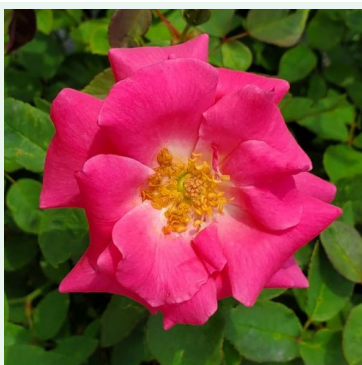

Rosa Zéphirine Drouhin

Roz - trandafir cățărător, urcător
300-500 cm
Trandafir cu parfum intens - Aromă de scorțișoară
Bizot