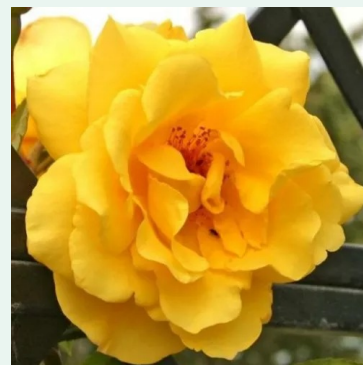

Rosa Golden Gate®

Galben - trandafir cățărător, urcător
200-300 cm
Trandafir cu parfum discret - Aromă de damasc
Tim Hermann Kordes