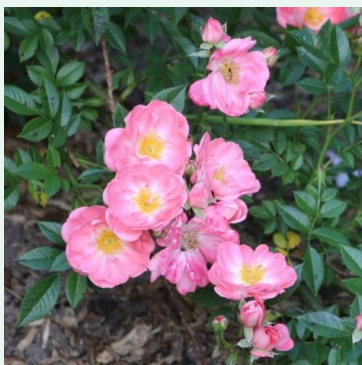

Rosa Kalyke

Roz - trandafir cățărător, urcător
120-150 cm
Trandafir cu parfum moderat - Aromă de grapefruit
Seizo Suzuki