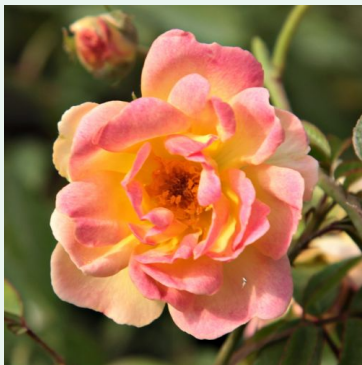

Rosa Phyllis Bide

Galben - trandafir cățărător, urcător
180-400 cm
Trandafir cu parfum discret - Aromă de ceai
S. Bide & Sons, Ltd.