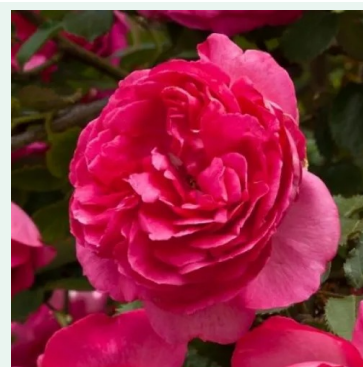

Rosa Cyclamen Pierre de Ronsard®

Roz - trandafir cățărător, urcător
300-320 cm
Trandafir cu parfum discret - Aromă de vanilie
Reg Tomerlin