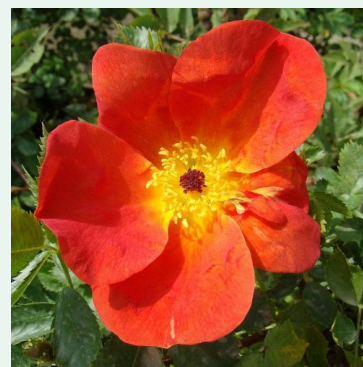

Rosa Blue Moon Cl.

Mov - trandafir cățărător, urcător
245-305 cm
Trandafir cu parfum intens - Aromă de piersică
Julie Jackson; Fred A. Mungia