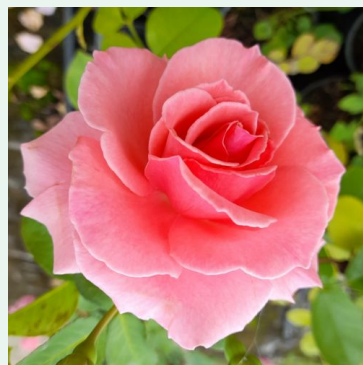

Rosa Tanklewi®

Roz - trandafir cățărător, urcător
250-300 cm
Trandafir cu parfum intens - Aromă de piersică
Mathias Tantau, Jr.