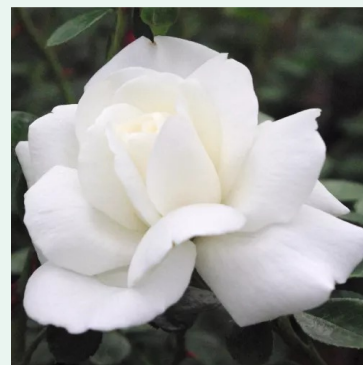

Rosa Ida Klemm

Alb - trandafir rambler, târător
200-300 cm
Trandafir cu parfum discret - Aromă de liliac
Louis (Ludwig) Walter