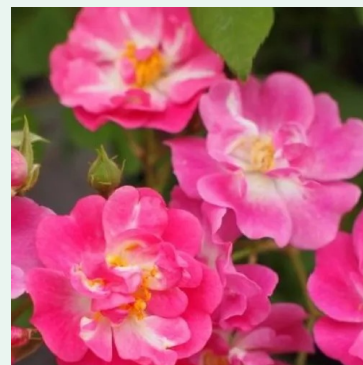

Rosa Petra's Perpetual

Roz - trandafir cățărător, urcător
150-300 cm
Trandafir cu parfum discret - Aromă de măr
John Scarman