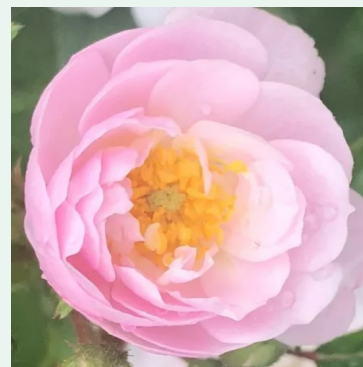

Rosa Little Rambler

Roz - trandafir cățărător, urcător
150-245 cm
Trandafir cu parfum intens - Aromă de ceai
Christopher H. Warner