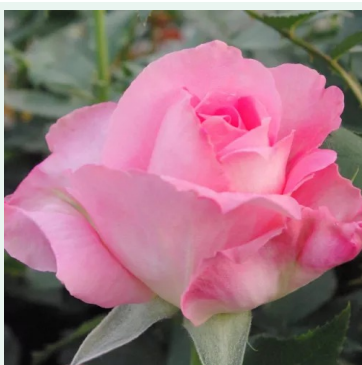

Rosa Paul's Scarlet

Roșu - trandafir cățărător, urcător
300-600 cm
Trandafir cu parfum discret - Aromă de lămâie
William Paul and Son