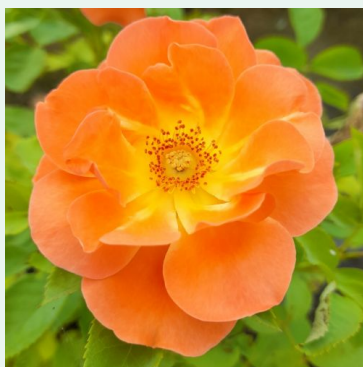

Rosa Orange Dawn

Portocaliu - trandafir cățărător, urcător
200-250 cm
Trandafir cu parfum discret - Aromă de căpșuni
Christopher H. Warner