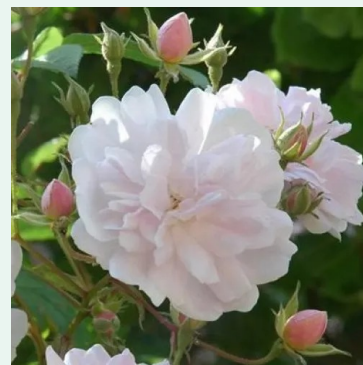

Rosa Paul's Himalayan Musk Rambler

Roz - alb - trandafir rambler, târător
610-910 cm
Trandafir cu parfum intens - Aromă de mango
George Paul, Jr.