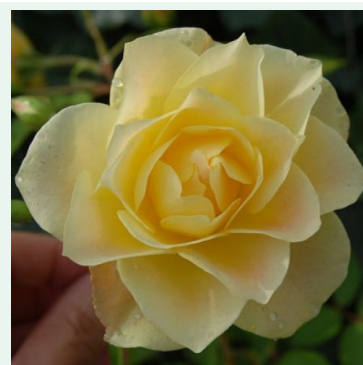

Rosa Scarman's Golden Rambler

Galben - trandafir rambler, târător
250-600 cm
Trandafir cu parfum moderat - Aromă de piersică
John Scarman