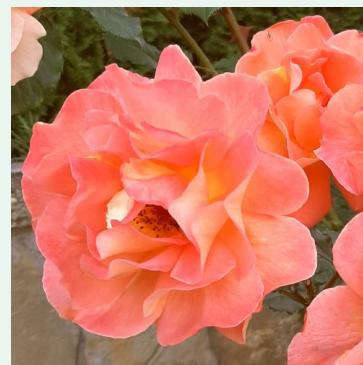

Rosa Metanoia

Portocaliu - trandafir cățărător, urcător
250-300 cm
Trandafir fără parfum - -
-