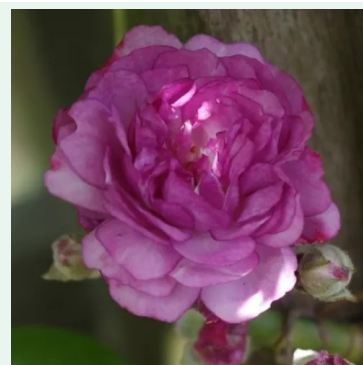

Rosa Rose-Marie Viaud

Roz - trandafir rambler, târător
350-450 cm
Trandafir cu parfum discret - Aromă fructată
M. Igout