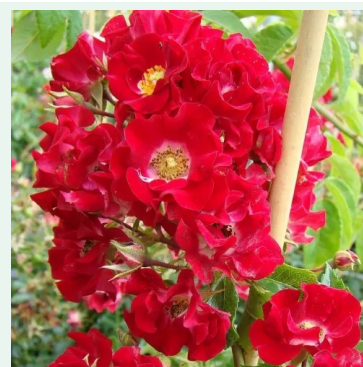

Rosa Horjasper

Roșu - alb - trandafir cățărător, urcător
250-300 cm
Trandafir fără parfum - -
Colin P. Horner