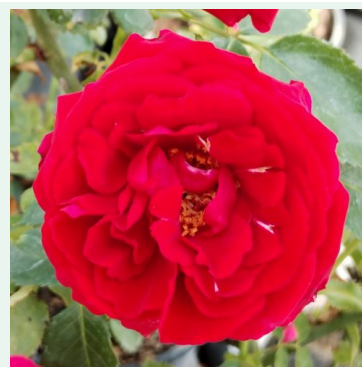

Rosa Ravensteiner Mühlenrose

Roșu - trandafir cățărător, urcător
200-250 cm
Trandafir cu parfum discret - Aromă fructată
Márk Gergely