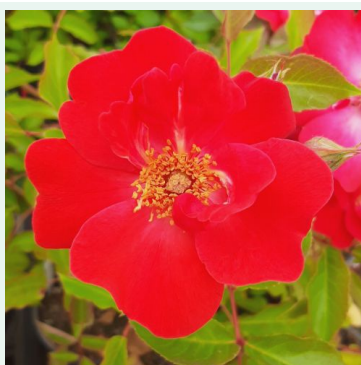

Rosa Millard de Martigny

Roșu - trandafir cățărător, urcător
150-250 cm
Trandafir cu parfum discret - Aromă de căpșuni
Fabien Ducher, Dominique Massad