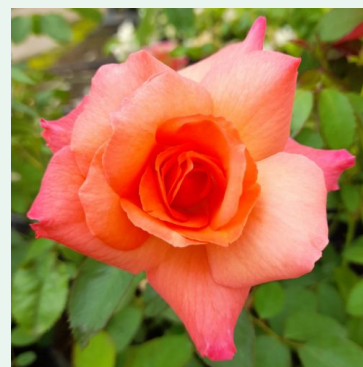

Rosa Sunrise

Portocaliu - trandafir cățărător, urcător
100-150 cm
Trandafir cu parfum discret - Aromă de lăcrămioare
W. Kordes & Sons