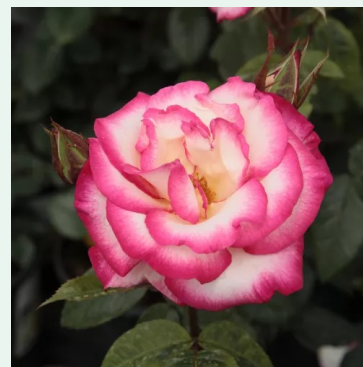

Rosa Harlekin®

Roz - alb - trandafir cățărător, urcător
280-320 cm
Trandafir cu parfum moderat - Aromă de mosc
Reimer Kordes