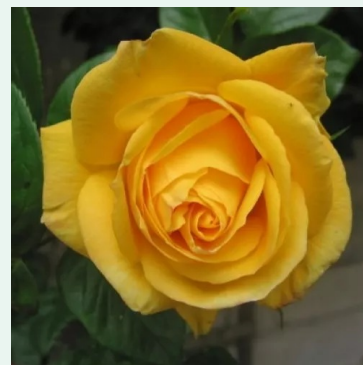

Rosa Arthur Bell clg.

Galben - trandafir cățărător, urcător
300-350 cm
Trandafir cu parfum intens - Aromă dulce
Colin A. Pearce