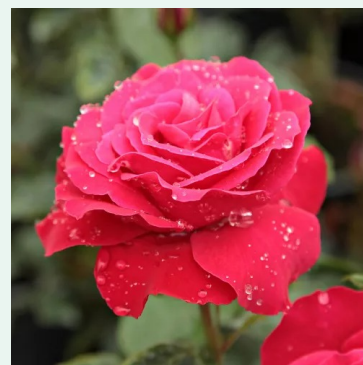

Rosa Zebrina™

Roșu - trandafir cățărător, urcător
280-320 cm
Trandafir cu parfum discret - Aromă de violetă
-