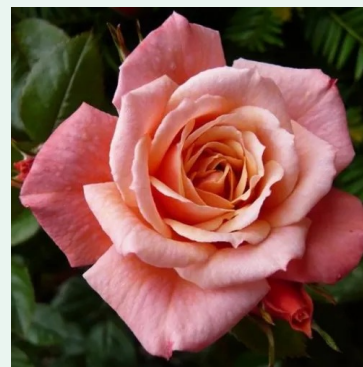

Rosa Nice Day

Roz - trandafir cățărător, urcător
215-245 cm
Trandafir cu parfum discret - Aromă de mosc
Christopher H. Warner