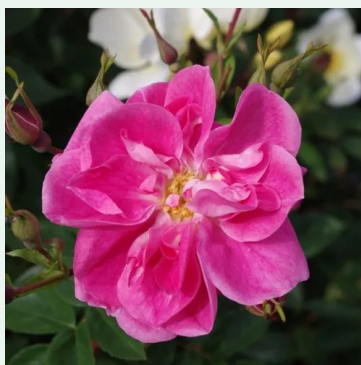

Rosa William Baffin

Roz - trandafir cățărător, urcător
200-300 cm
Trandafir cu parfum discret - Aromă de condimente
Dr. Felicitas Svejda