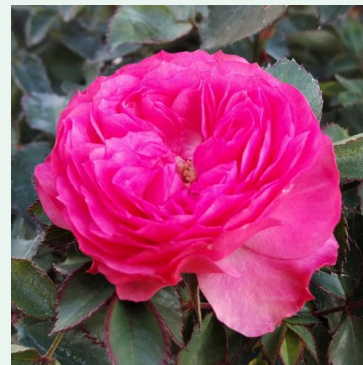

Rosa Pirontina

Roz - trandafir cățărător, urcător
300-350 cm
Trandafir cu parfum discret - Aromă de lămâie
Duca Nicola Pironti di Campagna