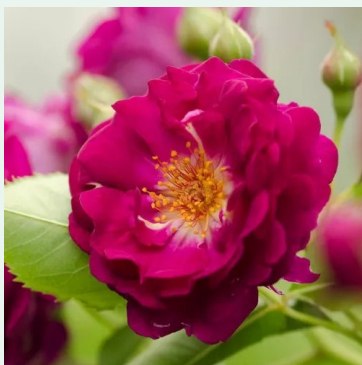

Rosa Rosengarten Zweibrücken

Mov - trandafir cățărător, urcător
220-250 cm
Trandafir cu parfum intens - Aromă de mosc
Christopher H. Warner