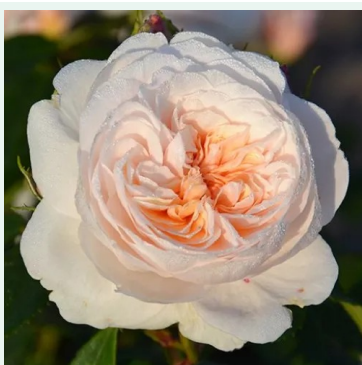

Rosa Sabrina®

Roz - trandafir cățărător, urcător
200-250 cm
Trandafir cu parfum discret - Aromă de damasc
Alain Antoine Meilland