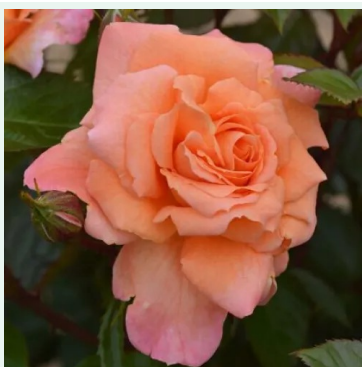

Rosa Scent From Heaven

Portocaliu - trandafir cățărător, urcător
630-650 cm
Trandafir cu parfum intens - Aromă fructată
Christopher H. Warner