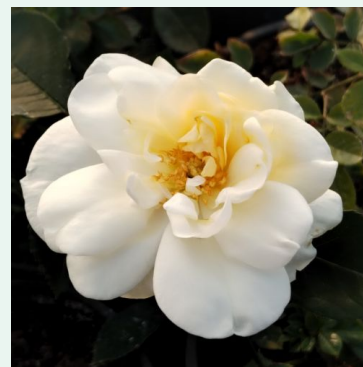

Rosa Sourire d'Orchidée

Roz - trandafir cățărător, urcător
150-180 cm
Trandafir fără parfum - -
Paul Croix