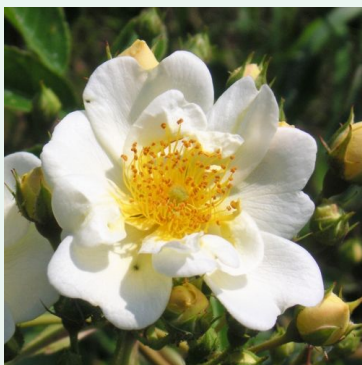

Rosa Hybrida

Alb - trandafir rambler, târător
300-700 cm
Trandafir cu parfum intens - Aromă dulce