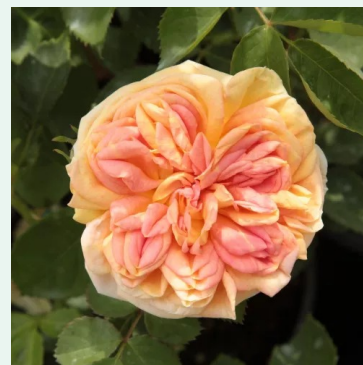

**Rosa Adalinalu**

Roz - trandafir cățărător, urcător  
200-300 cm  
Trandafir cu parfum discret - Aromă de lăcrămioare  
Michel Adam

**Rosa Alaska®**

Alb - trandafir cățărător, urcător  
200-300 cm  
Trandafir cu parfum discret - Aromă de grapefruit  
W. Kordes & Sons