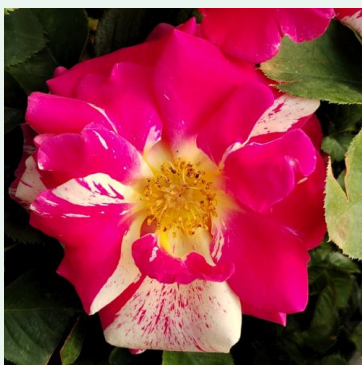

Rosa Wekrosopela

Roz - alb - trandafir cățărător, urcător
380-420 cm
Trandafir cu parfum discret - Aromă de miere
Tom Carruth