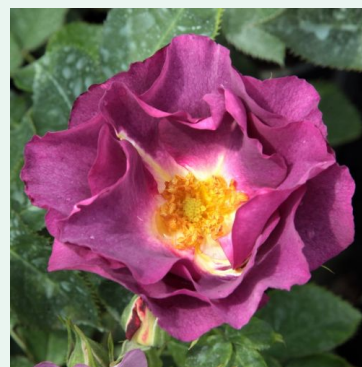

Rosa Rosa P. S. de Luxembourg™

Mov - trandafir cățărător, urcător
300-400 cm
Trandafir cu parfum discret - Aromă acrișoară
Pierre Orard