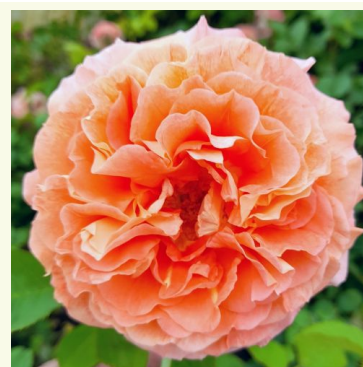

Rosa Jef l'Artiste

Galben - trandafir nostalgie
100-120 cm
Trandafir cu parfum intens - Aromă de miere
Dominique Massad