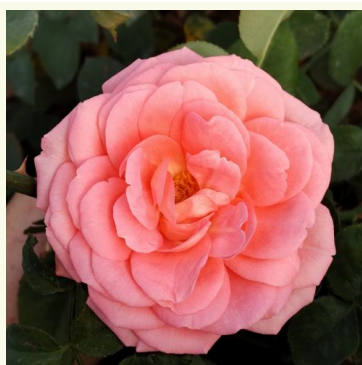

Rosa Amelia™

Roz - trandafir nostalgie
100-150 cm
Trandafir cu parfum moderat - Aromă de condimente
L. Pernille Olesen, Mogens Nyegaard Olesen