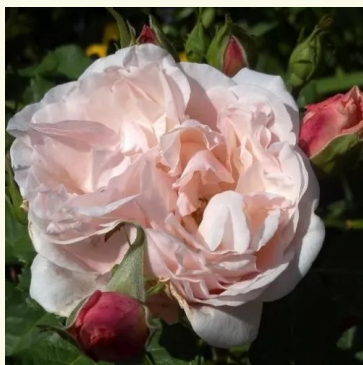

Rosa Eifelzauber®

Roz - trandafir nostalgie
90-150 cm
Trandafir cu parfum discret - Aromă de căpșuni
W. Kordes & Sons