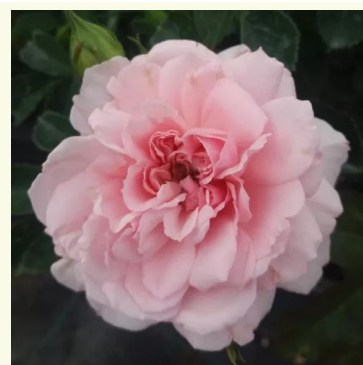

Rosa Bicentenaire de Guillot

Roșu - trandafir nostalgie
80-100 cm
Trandafir cu parfum intens - Aromă de ceai
Dominique Massad

Rosa Birthe Kjaer

Roșu - trandafir nostalgie
60-100 cm
Trandafir cu parfum intens - Aromă de piersică
Mogens Nyegaard Olesen