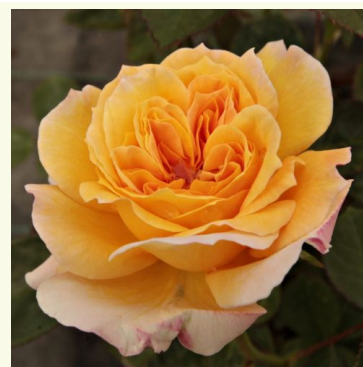

Rosa Georges Denjean™

Galben - trandafir nostalgie
80-100 cm
Trandafir cu parfum intens - Aromă de centifolia
Dominique Massad