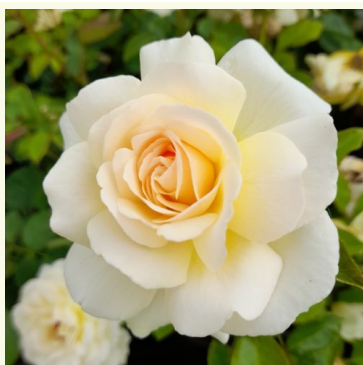

Rosa Dany Hahn

Galben - trandafir nostalgie
120-150 cm
Trandafir cu parfum discret - Aromă de mango
Dominique Massad