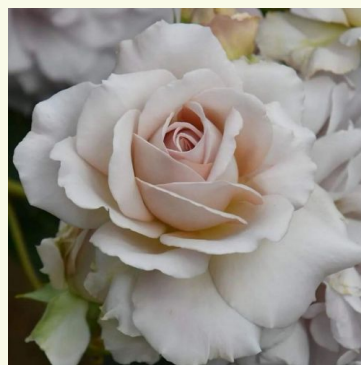

Rosa Fragrant Old Purple

Roz - trandafir englezesc
90-100 cm
Trandafir cu parfum intens - Aromă de grapefruit
David Austin