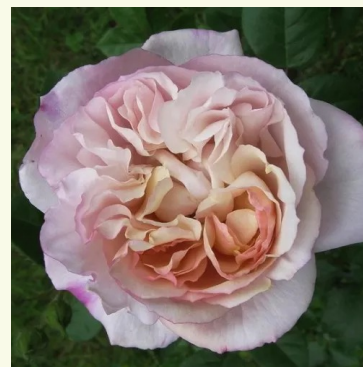

Rosa Herkules®

Galben - mov - trandafir nostalgie
90-120 cm
Trandafir cu parfum intens - Aromă de mosc
W. Kordes & Sons