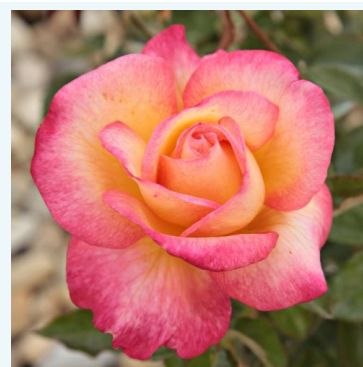

Rosa Centennial Star™

Galben - roz - trandafir teahibrid
80-120 cm
Trandafir cu parfum intens - Aromă dulce
Alain Meilland