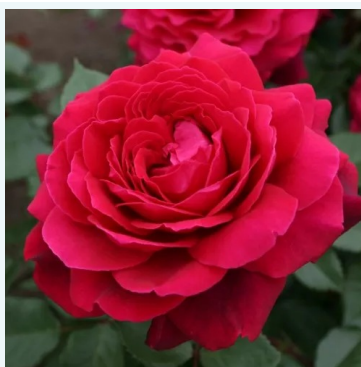

Rosa Belle de la Carniere

Roz - trandafir teahibrid
90-100 cm
Trandafir cu parfum discret - Aromă de grapefruit
Fabien Ducher

Rosa Belle de Lyra

Galben - trandafir teahibrid
90-120 cm
Trandafir cu parfum discret - Aromă de caisă
Discovered by - pharmaROSA®