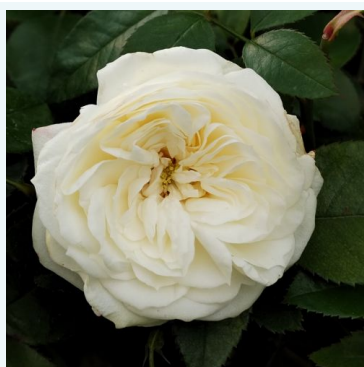

Rosa Amica™

Roșu - trandafir teahibrid
50-150 cm
Trandafir cu parfum intens - Aromă de centifolia
Febo Giuseppe Cazzaniga

Rosa Anastasia

Alb - trandafir teahibrid
90-100 cm
Trandafir cu parfum discret - Aromă de mosc
NIRP International

Rosa Andre Le Notre®

Roz - trandafir teahibrid
90-100 cm
Trandafir cu parfum intens - Aromă de căpșuni
Alain Meilland

Rosa Andreas Khol

Alb - trandafir teahibrid
80-100 cm
Trandafir cu parfum discret - Aromă de caisă
Richard Agel