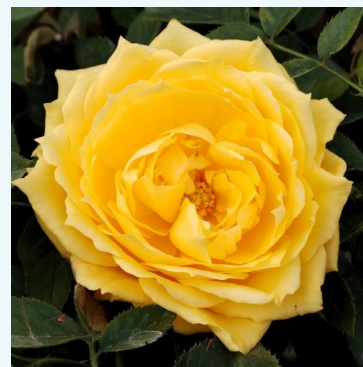

Rosa Baralight®

Galben - trandafir teahibrid
60-80 cm
Trandafir fără parfum - -
Enrico Barni