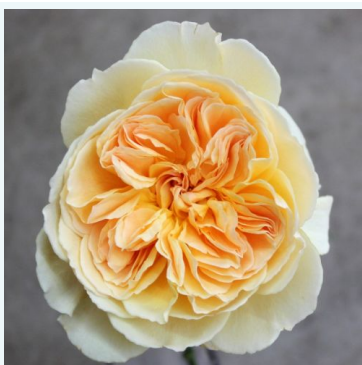

Rosa Marvelle

Galben - portocaliu - trandafir teahibrid
90-120 cm
Trandafir cu parfum discret - Aromă de anason
Samuel Darragh McGredy IV.