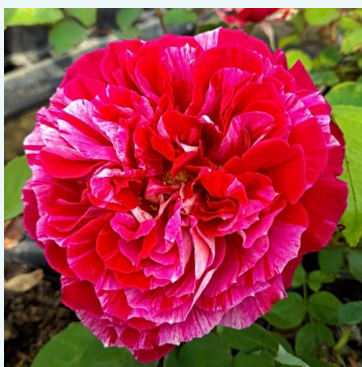

Rosa Traviata®

Roșu - trandafir teahibrid
100-120 cm
Trandafir fără parfum - -
Alain Meillard

Rosa Tresor du Jardin

Roz - trandafir teahibrid
80-90 cm
Trandafir cu parfum intens - Aromă de măr
Michel Adam