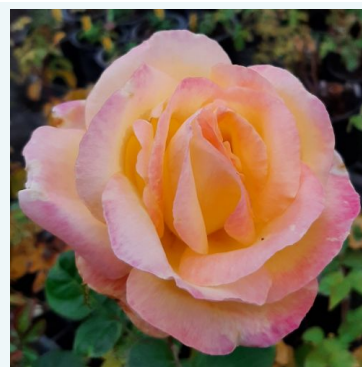

Rosa Pullman Orient Express®

Galben - roz - trandafir teahibrid
80-90 cm
Trandafir cu parfum discret - Aromă de căpșuni
Ping Lim; Jerry F. Twomey