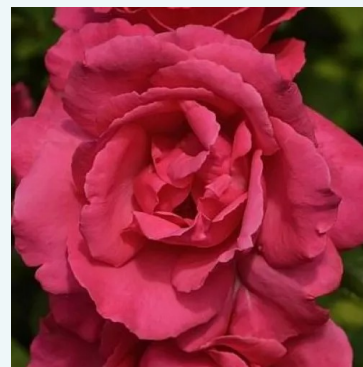

Rosa Mullard Jubilee™

Roz - trandafir teahibrid
60-120 cm
Trandafir cu parfum moderat - Aromă de condimente
Samuel Darragh McGredy IV.