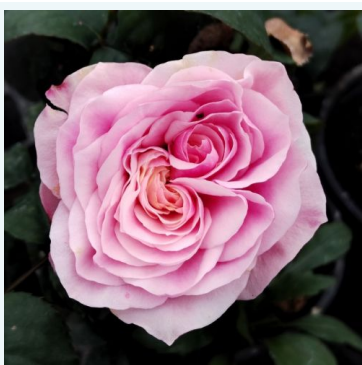

Rosa Sunset Song

Galben - trandafir teahibrid
80-90 cm
Trandafir fără parfum -
Anne G. Cocker