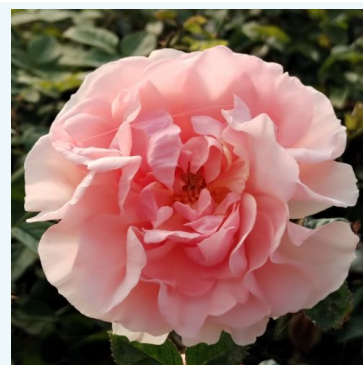

Rosa Donatella®

Roz - trandafir teahibrid
80-100 cm
Trandafir cu parfum intens - Aromă de damasc
Michèle Meilland Richardier