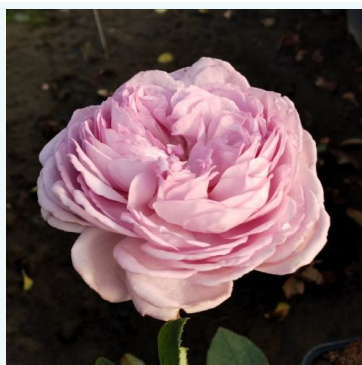

Rosa Regner

Mov - trandafir teahibrid
70-80 cm
Trandafir cu parfum intens - Aromă de condimente
Discovered by - pharmaROSA®