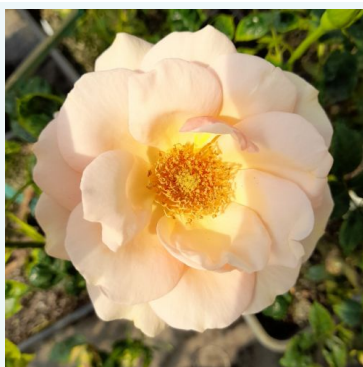

Rosa Prof. Kownas

Portocaliu - trandafir teahibrid
90-120 cm
Trandafir cu parfum discret - Aromă de piersică
-