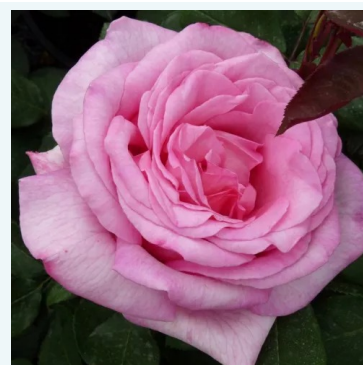

Rosa Sweet Parole®

Roz - trandafir teahibrid
80-100 cm
Trandafir cu parfum intens - Aromă de ceai
Cants of Colchester