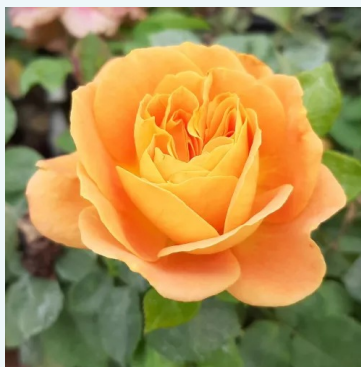

Rosa Orange™

Portocaliu - trandafir teahibrid
40-50 cm
Trandafir cu parfum discret - Aromă de piersică
PhenoGeno Roses