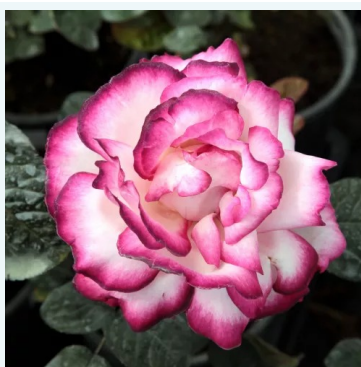

Rosa Atlas™

Alb - roz - trandafir teahibrid
60-80 cm
Trandafir cu parfum intens - Aromă de scorțișoară
Georges Delbard