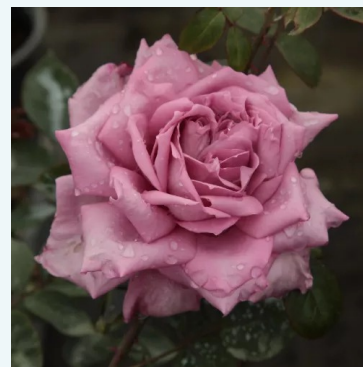

Rosa Orchid Masterpiece™

Roz - mov - trandafir teahibrid
50-150 cm
Trandafir cu parfum discret - Aromă de violetă
Eugene S. Boerner