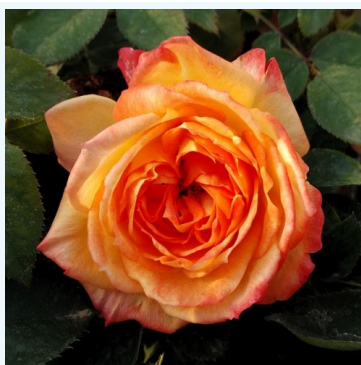

Rosa Cyelene

Portocaliu - trandafir teahibrid
60-80 cm
Trandafir fără parfum - -
Keisei Rose Nursery