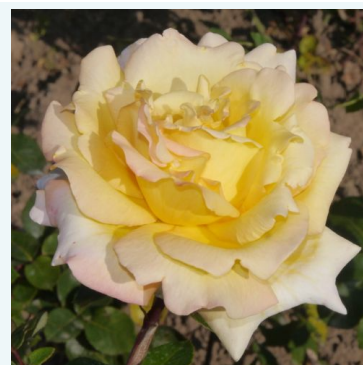

Rosa General MacArthur™

Roz - trandafir teahibrid
120-150 cm
Trandafir cu parfum intens - Aromă de măr
Edward Gurney Hill

Rosa Gina Lollobrigida®

Galben - trandafir teahibrid
90-100 cm
Trandafir cu parfum discret - Aromă de mosc
Alain Meiland