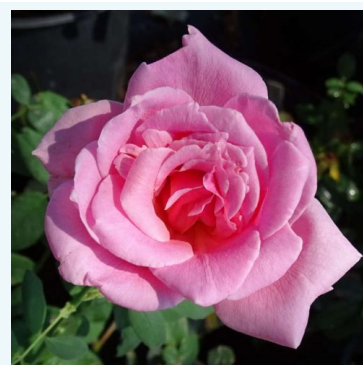

Rosa Eddy Mitchell®

Roșu - galben - trandafir teahibrid
50-60 cm
Trandafir cu parfum intens - Aromă de zmeură
Meilland International

Rosa Edith Piaf®

Roșu - trandafir teahibrid
80-90 cm
Trandafir cu parfum intens - Aromă de liliac
William J. Radler