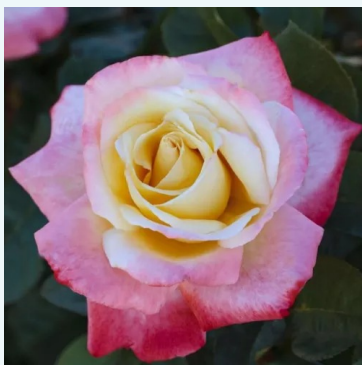

Rosa Laetitia Casta®

Alb - roz - trandafir teahibrid
70-130 cm
Trandafir cu parfum intens - Aromă de piersică
Meilland International