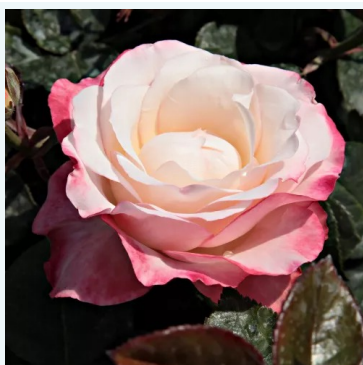

Rosa La Garçonne

Alb - roșcat - trandafir teahibrid
80-120 cm
Trandafir cu parfum intens - Aromă de miere
Hans Jürgen Evers