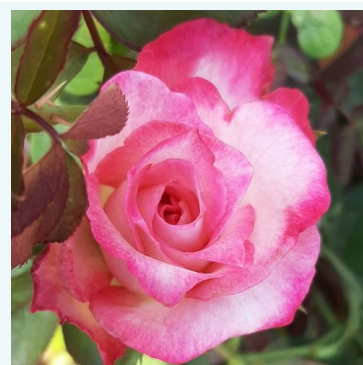

Rosa Altesse™ 75

Alb - roz - trandafir teahibrid
50-150 cm
Trandafir cu parfum intens - Aromă fructată
Marie-Louise (Louisette) Meilland