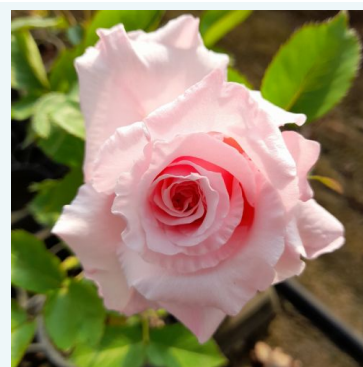

Rosa Anna Pavlova

Roz - trandafir teahibrid
100-120 cm
Trandafir cu parfum intens - Aromă de mango
Peter Beales