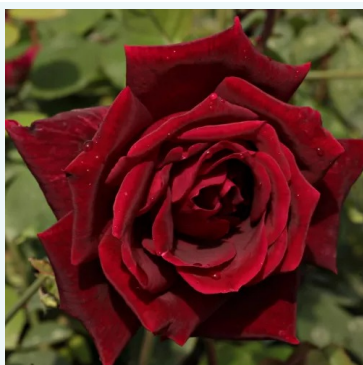

Rosa Papa Meilland®

Roșu - trandafir teahibrid
90-120 cm
Trandafir cu parfum intens - Aromă de damasc
Alain Meilland