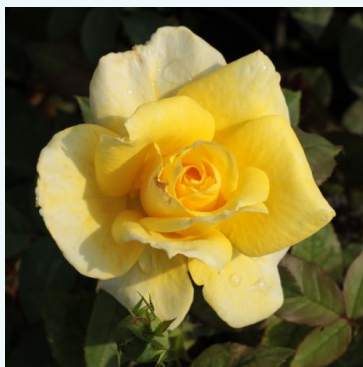

Rosa Frau E. Weigand

Galben - trandafir teahibrid
100-150 cm
Trandafir cu parfum intens - Aromă de piersică
Ludwig Weigand