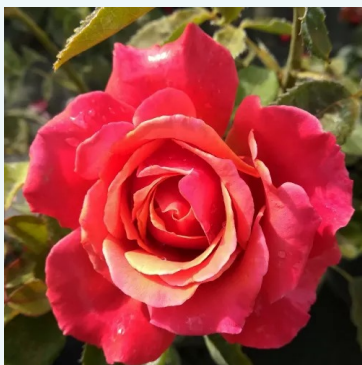

Rosa Copper Lights™

Roz - trandafir teahibrid
100-120 cm
Trandafir cu parfum discret - Aromă de mosc
Nola M. Simpson