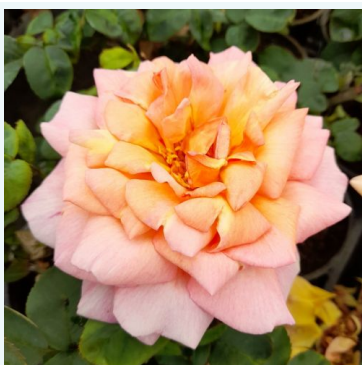

Rosa Diorama

Galben - trandafir teahibrid
90-130 cm
Trandafir cu parfum moderat - Aromă de condimente
De Ruiter Innovations BV.