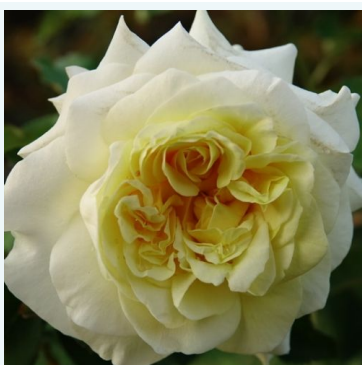

Rosa Goldstone

Galben - trandafir teahibrid
120-150 cm
Trandafir cu parfum discret - Aromă dulce
Discovered by - pharmaROSA®