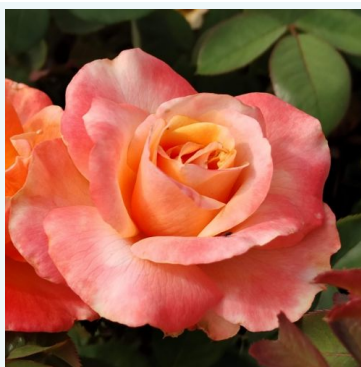

Rosa Piccadilly

Roșu - galben - trandafir teahibrid
100-140 cm
Trandafir cu parfum discret - Aromă de ceai
Samuel Darragh McGredy IV.