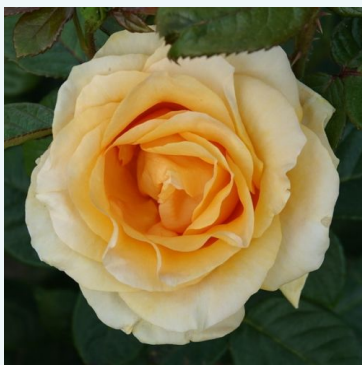

Rosa Golden Apatit

Galben - trandafir teahibrid
60-80 cm
Trandafir cu parfum intens - Aromă de cuișoare
Samuel Darragh McGredy IV.