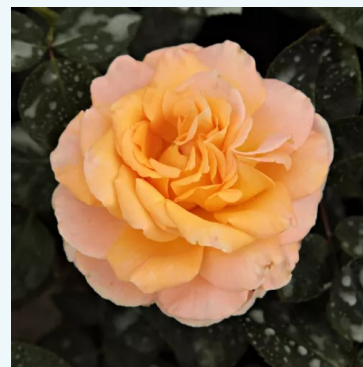

Rosa Scented Memory™

Galben - trandafir teahibrid
100-150 cm
Trandafir cu parfum discret - Aromă de ceai
L. Pernille Olesen, Mogens Nyegaard Olesen