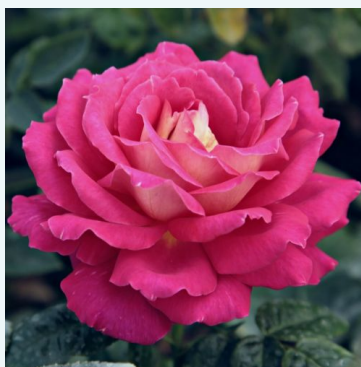

Rosa Truly Scrumptious™

Roz - trandafir teahibrid
80-90 cm
Trandafir cu parfum discret - Aromă de condimente
Edward Smith