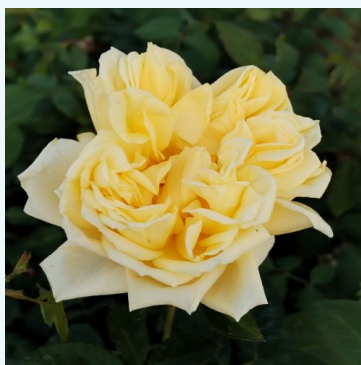

Rosa Michelangelo®

Galben - trandafir teahibrid
120-130 cm
Trandafir cu parfum moderat - Aromă de mosc
Alain Meilland