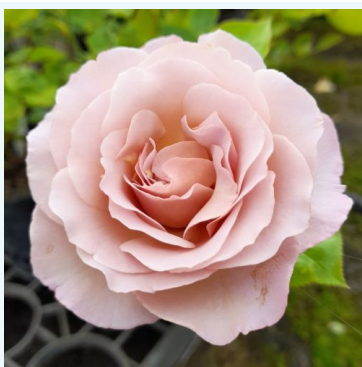

Rosa Cafe au Lait™

Portocaliu - maro - trandafir teahibrid
90-100 cm
Trandafir cu parfum discret - Aromă de damasc
Nola M. Simpson