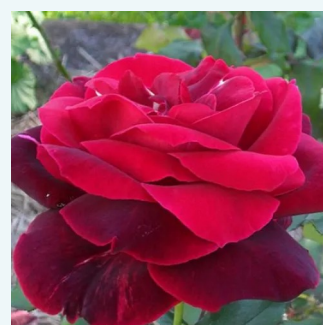

Rosa Mister Lincoln

karmazsinpiros - teahibrid rózsa
70-150 cm
intenzív illatú rózsa - centifolia aromájú -
centifolia aromájú
Herb Swim, O. L. Weeks