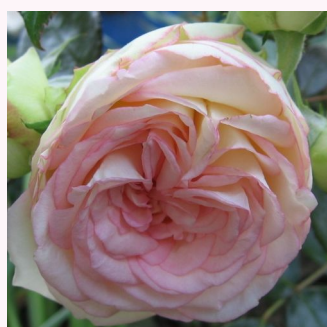

Rosa Kerberos

krémfehér - rózsaszín szíromszél - törpe - mini
rózsza
30-50 cm
diszkrét illatú rózsza - alma aromájú - alma
aromájú
Hans Jürgen Evers