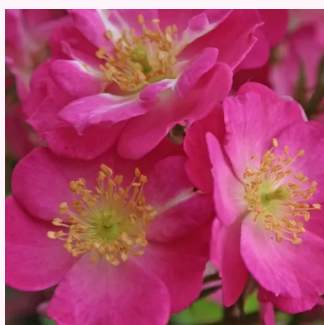

Rosa Lovely Symphonie

fehér - törpe - mini rózsza
30-40 cm
diszkrét illatú rózsza - barack aromájú - barack
aromájú
Meilland International

Rosa Luccy®

sárga - törpe - mini rózsza
30-40 cm
nem illatos rózsza - -
Enrico Barni