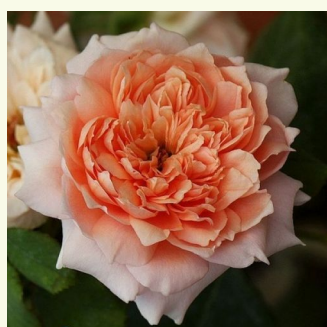

Rosa Festival des Jardins de Chaumont

lazacrózsaszín - nosztalgia rózsa
60-80 cm
intenzív illatú rózsa - gyümölcsös aromájú -
gyümölcsös aromájú
Dominique Massad