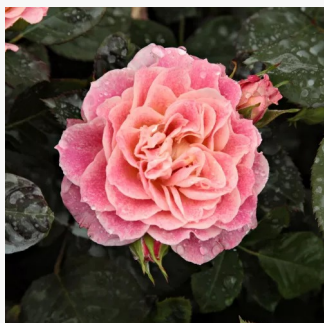

Rosa Michelle Bedrossian™

élénkpiros - sárga szíromfonák - virágágyi
grandiflora - floribunda rózsa
90-120 cm
nem illatos rózsa - -
Dominique Massad