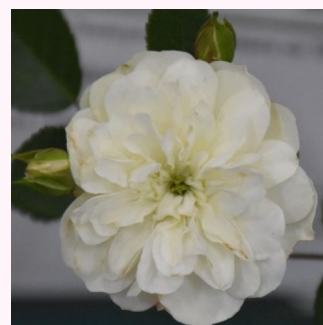

Rosa Green Ice

-- - törpe - mini rózsza
30-40 cm
diszkrét illatú rózsza - - - -
Ralph S. Moore