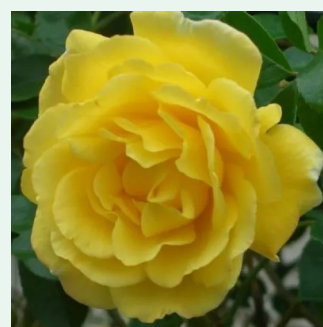

Rosa Golden Showers®

sárga - climber, futó rózsa
280-320 cm
közepesen illatos rózsa - méz aromájú - méz
aromájú
Dr. Walter Edward Lammerts