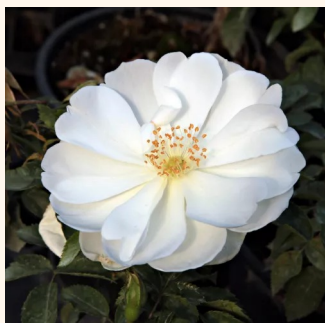

Rosa Topolina®

rózsaszín - sárga szírbelső - talajtakaró rózsza
60-70 cm
nem illatos rózsza - -
Tim Hermann Kordes

Rosa Vanity

sötétrózsaszín - talajtakaró rózsza
30-50 cm
közepesen illatos rózsza - orgona aromájú -
orgona aromájú
Joseph Hardwick Pemberton