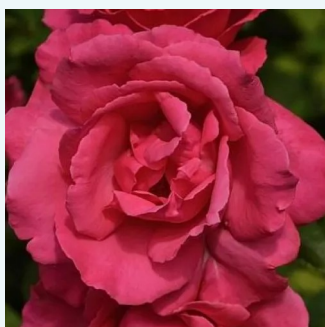

Rosa Mullard Jubilee™

sötétrózsaszín - teahibrid rózsa
60-120 cm
közepesen illatos rózsa - fűszer aromájú - fűszer
aromájú
Samuel Darragh McGredy IV.