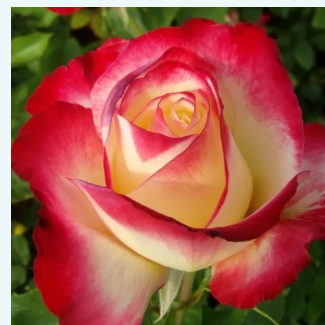

Rosa Double Delight

fehér - piros szíromszél - teahibrid rózsa
80-120 cm
intenzív illatú rózsa - gyöngyvirág aromájú -
gyöngyvirág aromájú
Herbert C. Swim, A.E. & A.W. Ellis