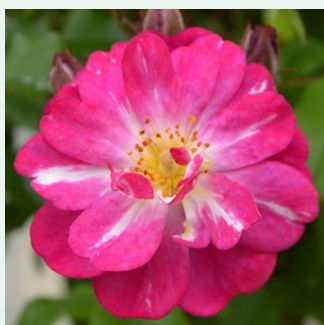

Rosa Dentelle de Bruxelles

- - - -
150-200 cm
diszkrét illatú rózsa - xxx - -
-