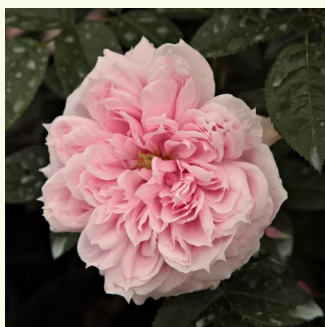

Rosa Aqualina

világos rózsaszín - nosztalgia rózsza
70-100 cm
intenzív illatú rózsza - alma aromájú - alma
aromájú
Hans Jürgen Evers