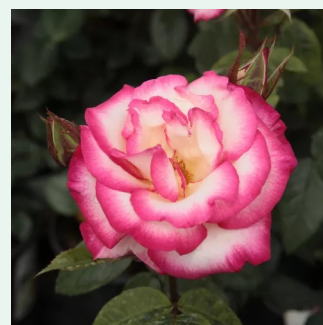

Rosa Harlekin®

fehér - rózsaszín szíromszél - climber, futó rózsza
280-320 cm
közepesen illatos rózsza - pézsma aromájú -
pézsma aromájú
Reimer Kordes