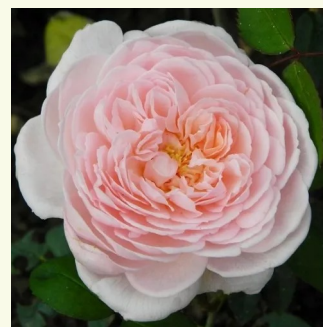

Rosa Diadal™

világos rózsaszín - nosztalgia rózsa
100-150 cm
diszkrét illatú rózsa - alma aromájú - alma
aromájú
-

Rosa Du Château

rózsaszín - nosztalgia rózsa
80-100 cm
diszkrét illatú rózsa - - - -
Bernard Sauvageot