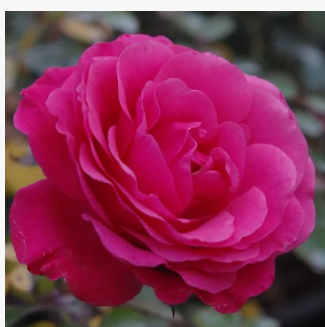

Rosa Tom Tom™

sötétrózsaszín - virágágyi floribunda rózsa
60-100 cm
diszkrét illatú rózsa - pézsma aromájú - pézsma
aromájú
E.J. Lindquist