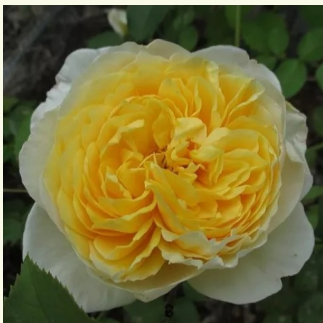

Rosa Charlotte

sárga - angol rózsza
90-185 cm
diszkrét illatú rózsza - szegfűszeg aromájú -
szegfűszeg aromájú
David Austin