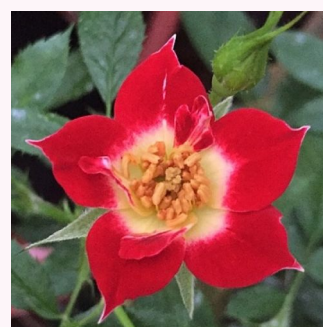

Rosa Little Artist

vörös - fehér - törpe - mini rózsza
30-35 cm
diszkrét illatú rózsza - savanyú aromájú - savanyú
aromájú
Samuel Darragh