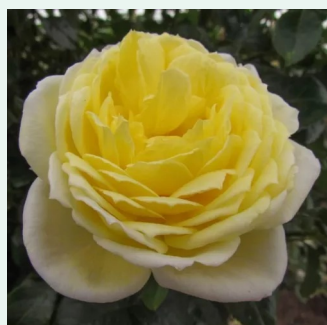

Rosa Perseus

citromsárga - climber, futó rózsza
200-300 cm
intenzív illatú rózsza - szegfűszeg aromájú -
szegfűszeg aromájú
G. Delbard