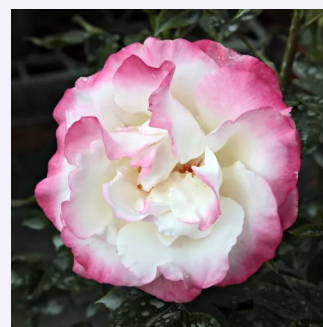

Rosa Mami

krémfehér - rózsaszín szíromszél - parkrózsa
120-150 cm
diszkrét illatú rózsa - - - -
Márk Gergely