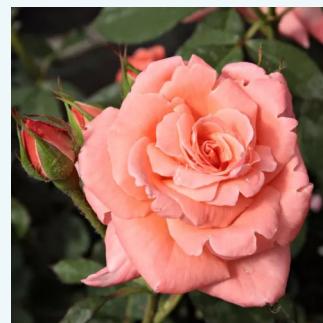

Rosa Sonia Meiland®

lazacrózsaszín - teahibrid rózsa
75-120 cm
intenzív illatú rózsa - savanyú aromájú - savanyú
aromájú
Marie-Louise (Louissette) Meiland