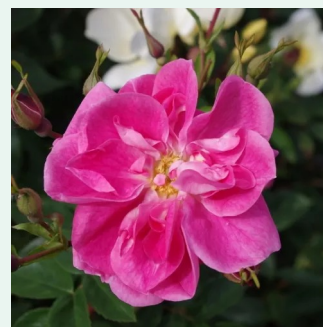

Rosa William Baffin

rózsaszín - climber, futó rózsza
200-300 cm
diszkrét illatú rózsza - - - -
Dr. Felicitas Svejda