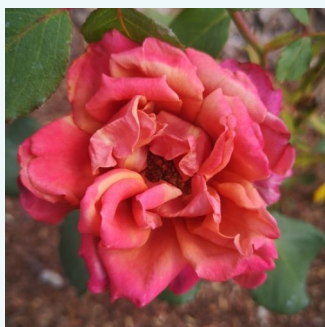

Rosa Cha-Cha

-- - teahibrid rózsa
60-80 cm
diszkrét illatú rózsa - - - -
Kikuo Teranishi