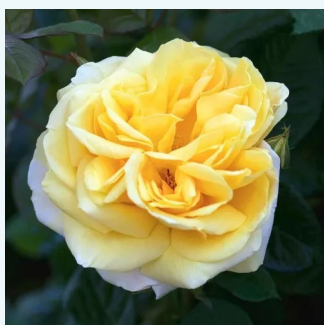

Rosa Metropolitan®

fehér - teahibrid rózsa
90-120 cm
intenzív illatú rózsa - - - -
Alain Meilland

Rosa Metro™

krémszínű - teahibrid rózsa
80-110 cm
közepesen illatos rózsa - pézsmás aromájú -
pézsmás aromájú
Samuel Darragh McGredy IV.