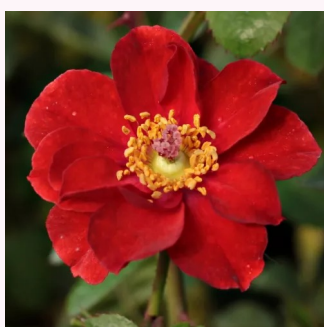

Rosa Libán

piros - törpe - mini rózsza
50-60 cm
nem illatos rózsza - -
Márk Gergely