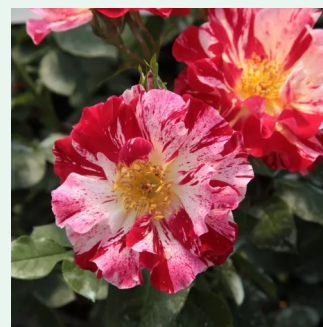

Rosa Flame Dance

-- - climber, futó rózsa
200-300 cm
közepesen illatos rózsa - - - -
Wilhelm J.H. Kordes II

Rosa Florentina®

vörös - climber, futó rózsa
200-300 cm
diszkrét illatú rózsa - orgona aromájú - orgona
aromájú
W. Kordes & Sons