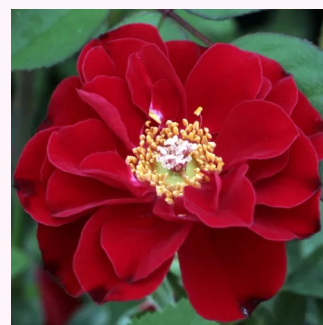

Rosa Fekete István

bordó - törpe - mini rózsza
20-50 cm
diszkrét illatú rózsza - ibolya aromájú - ibolya
aromájú
Márk Gergely

Rosa Festival®

sötétpiros - törpe - mini rózsza
40-60 cm
diszkrét illatú rózsza - gyümölcsös aromájú -
gyümölcsös aromájú
W. Kordes & Sons