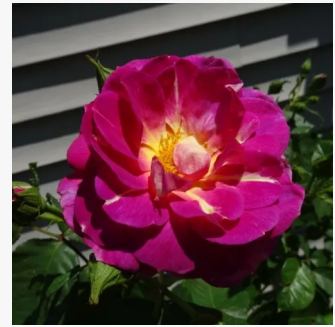

Rosa Wekstephitsu

sötétrózsaszín - virágágyi grandiflora - floribunda rózsza
90-150 cm
intenzív illatú rózsza - barack aromájú - barack aromájú
Tom Carruth