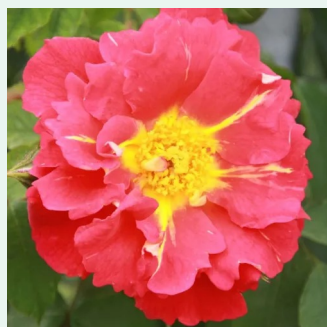

Rosa Bajazzo®

sötétrózsaszín - climber, futó rózsza
200-300 cm
nem illatos rózsza - -
Tim Hermann Kordes