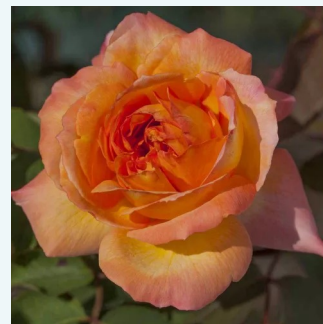

Rosa René Goscigny®

rózsaszín - narancssárga árnyalat - teahibrid rózsa
60-80 cm
intenzív illatú rózsa - barack aromájú - barack aromájú
Alain Antoine Meiland