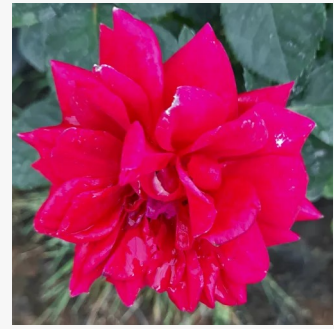

Rosa Sidney Peabody™

sötétrózsaszín - virágágyai grandiflora - floribunda rózsza
90-150 cm
diszkrét illatú rózsza - citrom aromájú - citrom aromájú
De Ruiter Innovations BV.

Rosa Sirona

rózsaszín - virágágyai floribunda rózsza
80-100 cm
diszkrét illatú rózsza - szegfűszeg aromájú - szegfűszeg aromájú
Martin Vissers