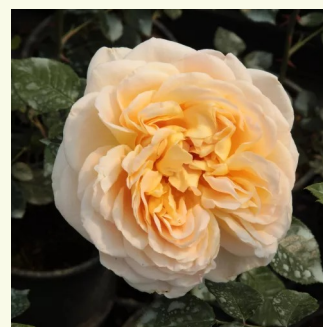

Rosa Evelyn

lazacrózsaszín - angol rózsa
100-150 cm
intenzív illatú rózsa - szegfűszeg aromájú -
szegfűszeg aromájú
David Austin

Rosa Evevic

világos rózsaszín - nosztalgia rózsa
60-90 cm
intenzív illatú rózsa - - - -
Jérôme Rateau