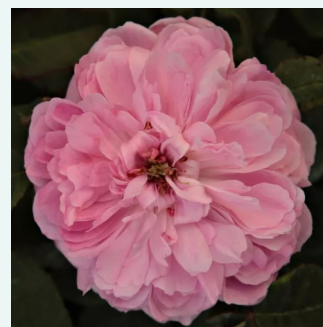

Rosa Goldfinch

krémfehér - történelmi - régi kerti rózsza
50-100 cm
diszkrét illatú rózsza - gyümölcsös aromájú -
gyümölcsös aromájú
George Paul, Jr.

Rosa Gruss an Teplitz

piros - történelmi - china rózsza
150-200 cm
intenzív illatú rózsza - ibolya aromájú - ibolya
aromájú
Rudolf Geschwind

Rosa Himmelsauge

lila - történelmi - régi kerti rózsza
280-320 cm
intenzív illatú rózsza - szegfűszeg aromájú -
szegfűszeg aromájú
Rudolf Geschwind

Rosa Honorine de Brabant

világos rózsaszín - lila csíkos - történelmi -
bourbon rózsza
160-180 cm
intenzív illatú rózsza - méz aromájú - méz aromájú
Rémi Tanne

Rosa Indigo

sötétlila - kármínrózsaszín árnyalat - történelmi - portland rózsa
90-120 cm
intenzív illatú rózsa - vanília aromájú - vanília aromájú
Jean Laffay

Rosa Ispahan

rózsaszín - történelmi - damaszkuszi rózsa
120-180 cm
intenzív illatú rózsa - alma aromájú - alma aromájú
-