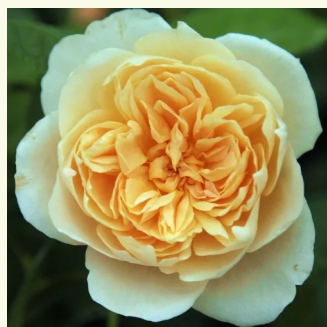

Rosa Jayne Austin

sárga - angol rózsza
90-215 cm
intenzív illatú rózsza - - - -
David Austin