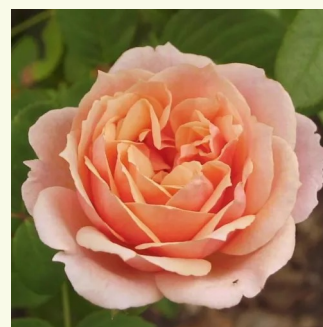

Rosa Paris

rózsaszín - nosztalgia rózsa
80-120 cm
- - - - -
Takunori Kimura

Rosa Paul Bocuse™

barackrózsaszín - nosztalgia rózsa
120-150 cm
diszkrét illatú rózsa - málna aromájú - málna aromájú
Dominique Massad