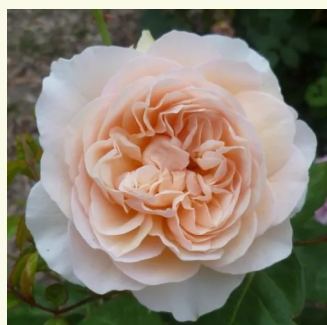

Rosa Ausjo

barackszínű - sárga árnyalat - angol rózsa
90-120 cm
intenzív illatú rózsa - gyöngyvirág aromájú -
gyöngyvirág aromájú
David Austin

Rosa Ausjolly

barackrósaszín - angol rózsa
80-90 cm
közepesen illatos rózsa - vanília aromájú - vanília
aromájú
David Austin

Rosa Ausland

világos rózsaszín - angol rózsa
80-130 cm
intenzív illatú rózsa - gyümölcsös aromájú -
gyümölcsös aromájú
David Austin

Rosa Ausleap

barackszínű - sárga árnyalat - angol rózsa
100-150 cm
intenzív illatú rózsa - damaszkuszi aromájú -
damaszkuszi aromájú
David Austin