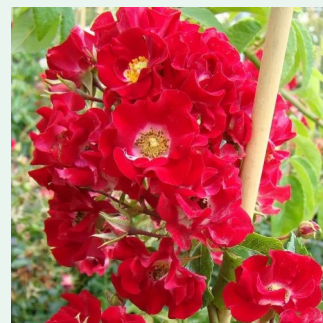

Rosa Horjasper

-- climber, futó rózsza
250-300 cm
nem illatos rózsza - -
Colin P. Horner