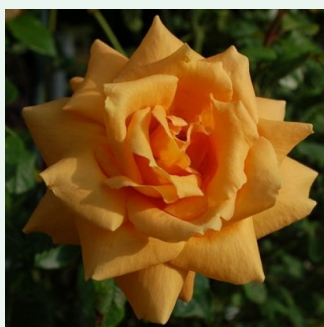

Rosa César

rózsaszín - climber, futó rózsza
300-500 cm
diszkrét illatú rózsza - ánizs aromájú - ánizs
aromájú
Meilland International

Rosa Chevreuse

-- - climber, futó rózsza
150-250 cm
közepesen illatos rózsza - ---
W. Kordes & Sons