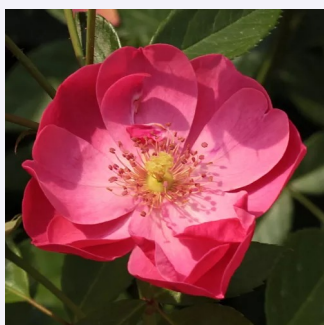

Rosa Adelaide Hoodless

-- - parkrózsa
150-190 cm
diszkrét illatú rózsa - - - -
Henry H. Marshall

Rosa Alden Biesen

rózsaszín - parkrózsa
150-200 cm
nem illatos rózsa - -
Louis Lens

Rosa Amourin

világossárga - parkrózsa
150-200 cm
diszkrét illatú rózsa - kajszibarack aromájú -
kajszibarack aromájú
Martin Vissers