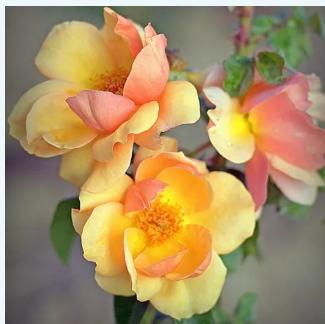

Rosa Prof. Kownas

narancssárga - rózsaszín árnyalat - teahibrid
rózsa
90-120 cm
diszkrét illatú rózsa - - - -
-