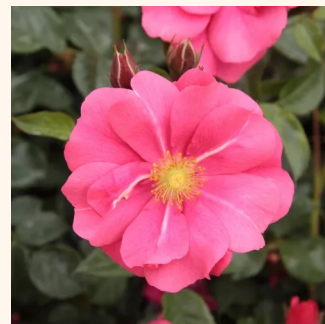

Rosa Topolina®

rózsaszín - sárga szírbelső - talajtakaró rózsza
60-70 cm
nem illatos rózsza - -
Tim Hermann Kordes

Rosa Vanity

sötétrózsaszín - talajtakaró rózsza
30-50 cm
közepesen illatos rózsza - orgona aromájú -
orgona aromájú
Joseph Hardwick Pemberton