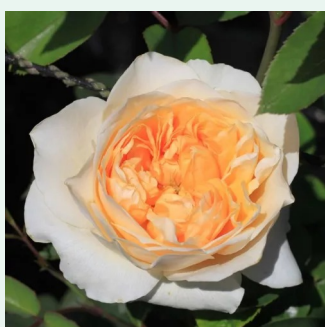

Rosa Golden Fleece

aranysárga - climber, futó rózsa
250-400 cm
intenzív illatú rózsa - eper aromájú - eper
aromájú
John Scarman