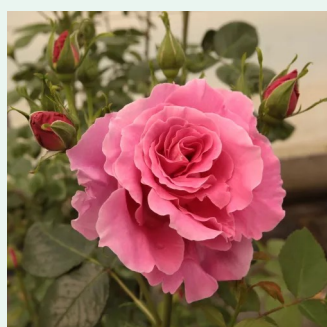

Rosa Torockó

rózsaszín - lila árnyalat - climber, futó rózsza
300-400 cm
diszkrét illatú rózsza - centifólia aromájú -
centifólia aromájú
Márk Gergely