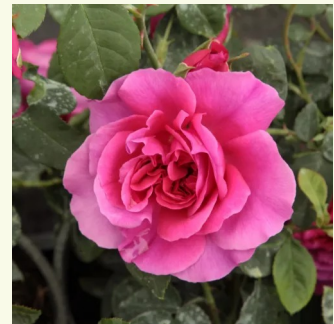

Rosa The Dark Lady

karmazsinvörös - rózsaszín árnyalat - angol
rózsza
100-120 cm
diszkrét illatú rózsa - mangó aromájú - mangó
aromájú
David Austin