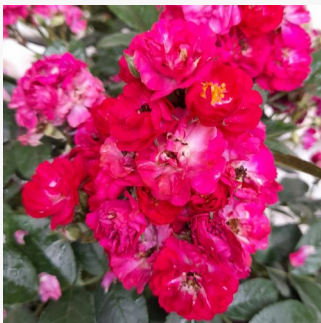

Rosa Splendid™

vörös - virágágyi floribunda rózsza
40-60 cm
diszkrét illatú rózsza - gyümölcsös aromájú -
gyümölcsös aromájú
L. Pernille Olesen, Mogens Nyegaard Olesen

Rosa Steel Fabric

rózsaszín - -
60-90 cm
nem illatos rózsza - -
-