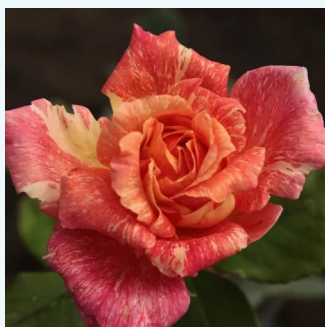

Rosa Mediterranea™

lazacrózszakaszín - sárga csíkos - teahibrid rózsa
50-150 cm
intenzív illatú rózsa - mangó aromájú - mangó
aromájú
Pedro (Pere) Dot