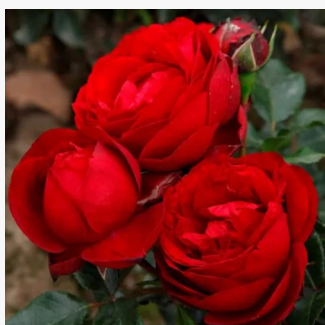

Rosa Till Eulenspiegel®

vörös - virágágyi floribunda rózsa
60-90 cm
diszkrét illatú rózsa - pézsmás aromájú -
pézsma aromájú
W. Kordes & Sons