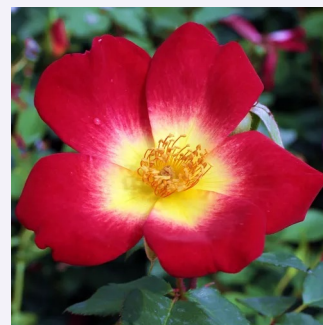

Rosa Cocktail®

élénk vörös - sárga szírombelső - parkrózsa
280-320 cm
közepesen illatos rózsa - ibolya aromájú - ibolya
aromájú
Francis Meiland