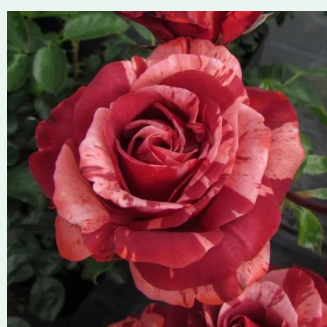

Rosa Chocolate Ripples

vörös - fehér csíkos - climber, futó rózsza
150-180 cm

Nola M. Simpson