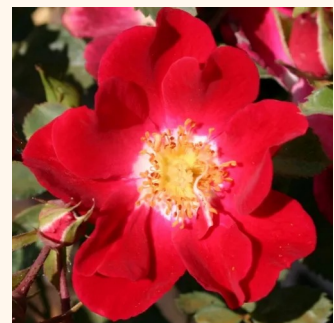

Rosa Satin Haze®

világos rózsaszín - talajtakaró rózsza
30-40 cm
nem illatos rózsza - -
Christian Evers

Rosa Sommerabend®

vörös - talajtakaró rózsza
30-50 cm
nem illatos rózsza - -
W. Kordes & Sons

Rosa Sommerwind®