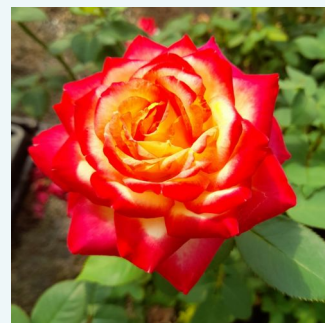

Rosa Berill

vörös - sárga - teahibrid rózsa
70-80 cm
diszkrét illatú rózsa - alma aromájú - alma
aromájú
NIRP International