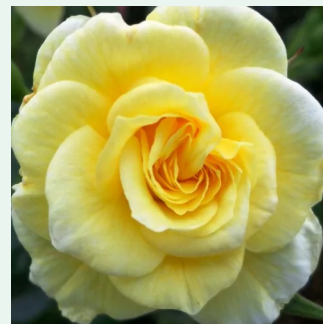

Rosa Shiseido

krémszínű - climber, futó rózsza
250-300 cm
közepesen illatos rózsza - barack aromájú -
barack aromájú
Hans Jürgen Evers

Rosa Souvenir de J. Mermet

rózsaszín - rambler, kúszó rózsza
300-600 cm
közepesen illatos rózsza - gyümölcsös aromájú -
gyümölcsös aromájú
Louis Mermet