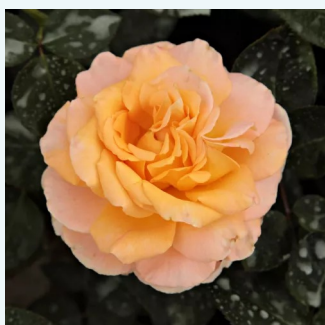

Rosa Scented Memory™

barackrózsaszín - teahibrid rózsa
100-150 cm
díszkrét illatú rózsa - tea aromájú - tea aromájú
L. Pernille Olesen, Mogens Nyegaard Olesen